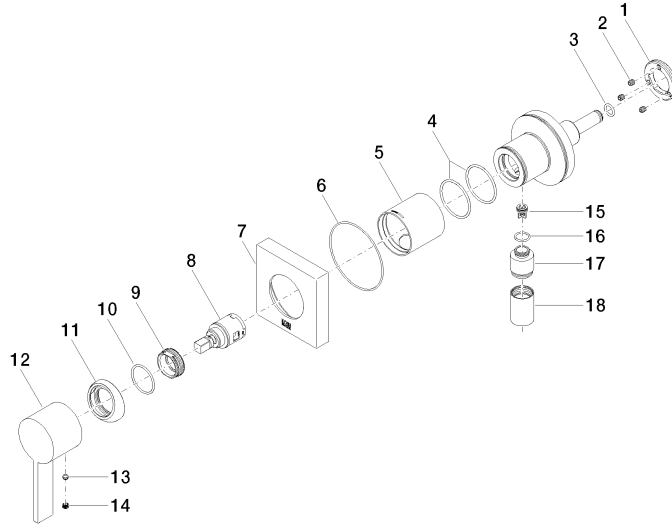

UP-Einhandbatterie mit Abdeckplatte mit integriertem Brauseanschluss - Light Gold gebürstet

IMO

36 045 970

- Abdeckplatte 80 x 80 mm

Eigensicher gegen Rückfließen.

Artikel nicht verlängerbar, bitte unbedingt Einbautiefe beachten!

UP-Einhandbatterie mit Abdeckplatte mit integriertem Brauseanschluss - Light
Gold gebürstet

IMO

36 045 970
mm [inches]

UP-Einhandbatterie mit Abdeckplatte mit integriertem Brauseanschluss - Light
Gold gebürstet

36 045 970

Produktversion ab 5/15/2020

Ersatzteile für die
anderen
Oberflächenvarianten
finden Sie hier:
Chrom

UP-Einhandbatterie mit Abdeckplatte mit integriertem Brauseanschluss - Light
Gold gebürstet

IMO