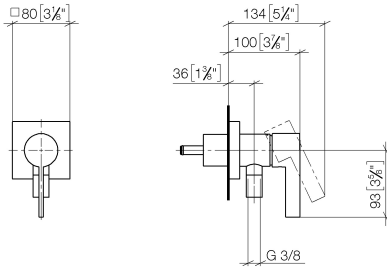

UP-Einhandbatterie mit Abdeckplatte mit integriertem Brauseanschluss - Light Gold gebürstet

IMO

36 045 970

- Abdeckplatte 80 x 80 mm

Eigensicher gegen Rückfließen.

Artikel nicht verlängerbar, bitte unbedingt Einbautiefe beachten!

UP-Einhandbatterie mit Abdeckplatte mit integriertem Brauseanschluss - Light
Gold gebürstet

IMO

36 045 970
mm [inches]

UP-Einhandbatterie mit Abdeckplatte mit integriertem Brauseanschluss - Light
Gold gebürstet