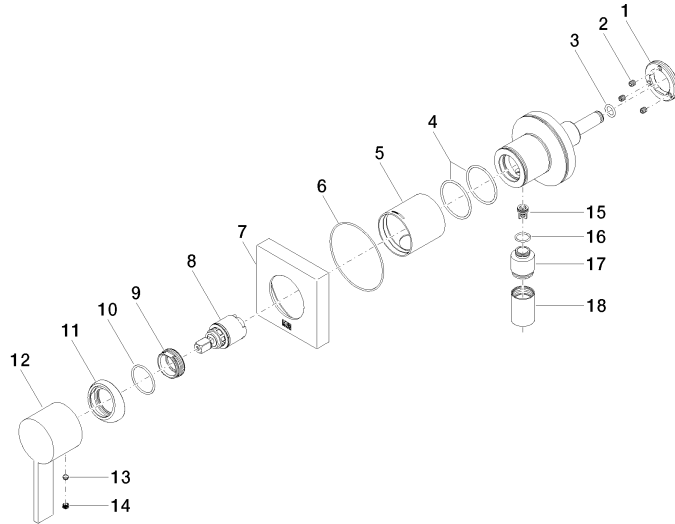

**UP-Einhandbatterie mit Abdeckplatte mit integriertem Brauseanschluss -
Messing gebürstet (23kt Gold)**

IMO

36 045 970

- Abdeckplatte 80 x 80 mm
Eigensicher gegen Rückfließen.
Artikel nicht verlängerbar, bitte unbedingt Einbautiefe beachten!
- Eigensicher gegen Rückfließen.
- Artikel nicht verlängerbar, bitte unbedingt Einbautiefe beachten!

Benötigtes Zubehör

- UP-Wandbefestigung -** 35 003 970 90
- Max. Einbautiefe 103 mm
- Min. Einbautiefe 78 mm

UP-Einhandbatterie mit Abdeckplatte mit integriertem Brauseanschluss -
Messing gebürstet (23kt Gold)

IMO

36 045 970
mm [inches]

Zertifikate

Belgaqua_21-025- LGA_29569.
27_1.

36 045 970

Ersatzteilstückliste

Nr.	Artikelnummer	Benennung	Verbaumenge	Lieferzeit
1	09 24 77 002 90	Mutter	1	2
2	90 31 11 030 00 90	Stift	3	2
3	09 14 10 139 90	Dichtung	1	2
4	09 14 10 111 90	Dichtung	1	2
5	09 18 40 215-28	Huelse	1	20
6	09 14 10 518 90	Dichtung	1	60
7	09 27 97 042-28	Rosette	1	20
8	90 15 05 044 00 90	Kartusche	1	2
9	09 24 04 266 90	Mutter	1	2
10	09 14 10 120 90	Dichtung	1	2
11	09 28 30 041-28	Haube	1	20
12	09 20 97 063-28	Griff	1	20
13	90 31 11 063 00 90	Stift	1	2
14	90 31 20 109 00 90	Stopfen	1	2
15	09 23 01 131 90	Rueckflussverhinderer	1	2
16	09 14 10 213 90	Dichtung	1	2
17	09 24 03 281-28	Nippel	1	20
18	90 21 02 069 00-28	Haube	1	20