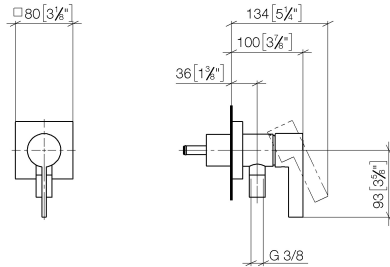

**UP-Einhandbatterie mit Abdeckplatte mit integriertem Brauseanschluss -
Messing gebürstet (23kt Gold)**

IMO

36 045 970

- Abdeckplatte 80 x 80 mm
Eigensicher gegen Rückfließen.
Artikel nicht verlängerbar, bitte unbedingt Einbautiefe beachten!
- Eigensicher gegen Rückfließen.
- Artikel nicht verlängerbar, bitte unbedingt Einbautiefe beachten!

Benötigtes Zubehör

- UP-Wandbefestigung -** 35 003 970 90
- Max. Einbautiefe 103 mm
- Min. Einbautiefe 78 mm

UP-Einhandbatterie mit Abdeckplatte mit integriertem Brauseanschluss -
Messing gebürstet (23kt Gold)

IMO

36 045 970
mm [inches]

Zertifikate

Belgaqua_21-025- LGA_29569.
27_1.

36 045 970

Ersatzteilstückliste

Nr.	Artikelnummer	Benennung	Verbaumenge	Lieferzeit
1	09 24 77 002 90	Mutter	1	2
2	90 31 11 030 00 90	Stift	3	2
3	09 14 10 139 90	Dichtung	1	2
4	09 14 10 111 90	Dichtung	1	2
5	09 18 40 215-28	Huelse	1	20
6	09 14 10 518 90	Dichtung	1	60
7	09 27 97 042-28	Rosette	1	20
8	90 15 05 044 00 90	Kartusche	1	2
9	09 24 04 266 90	Mutter	1	2
10	09 14 10 120 90	Dichtung	1	2
11	09 28 30 041-28	Haube	1	20
12	09 20 97 063-28	Griff	1	20
13	90 31 11 063 00 90	Stift	1	2
14	90 31 20 109 00 90	Stopfen	1	2
15	09 23 01 131 90	Rueckflussverhinderer	1	2
16	09 14 10 213 90	Dichtung	1	2
17	09 24 03 281-28	Nippel	1	20
18	90 21 02 069 00-28	Haube	1	20