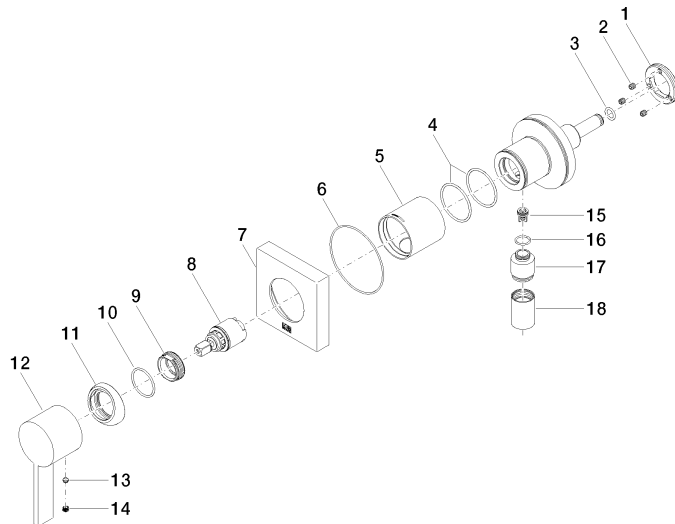

**UP-Einhandbatterie mit Abdeckplatte mit integriertem Brauseanschluss -
Champagne gebürstet (22kt Gold)**

IMO

36 045 970

- Abdeckplatte 80 x 80 mm

Eigensicher gegen Rückfließen.

Artikel nicht verlängerbar, bitte unbedingt
Einbautiefe beachten!

UP-Einhandbatterie mit Abdeckplatte mit integriertem Brauseanschluss -
Champagne gebürstet (22kt Gold)

IMO

36 045 970
mm [inches]

UP-Einhandbatterie mit Abdeckplatte mit integriertem Brauseanschluss - Champagne gebürstet (22kt Gold)

IMO

36 045 970

Ersatzteile für die
anderen
Oberflächenvarianten
finden Sie hier:
Chrom

Ersatzteilstückliste

Nr.	Artikelnummer	Benennung	Verbaumenge	Lieferzeit
1	09 24 77 002 90	Mutter	1	2
2	90 31 11 030 00 90	Stift	3	2
3	09 14 10 139 90	Dichtung	1	2
4	09 14 10 111 90	Dichtung	1	2
5	09 18 40 215-46	Huelse	1	30
6	09 14 10 518 90	Dichtung	1	60
7	09 27 97 042-46	Rosette	1	30
8	90 15 05 044 00 90	Kartusche	1	2
9	09 24 04 266 90	Mutter	1	2
10	09 14 10 120 90	Dichtung	1	2
11	09 28 30 041-46	Haube	1	30
12	09 20 97 063-46	Griff	1	30
13	90 31 11 063 00 90	Stift	1	2
14	90 31 20 109 00 90	Stopfen	1	2
15	09 23 01 131 90	Rueckflussverhinderer	1	2
16	09 14 10 213 90	Dichtung	1	2
17	09 24 03 281-46	Nippel	1	30
18	90 21 02 069 00-46	Haube	1	30