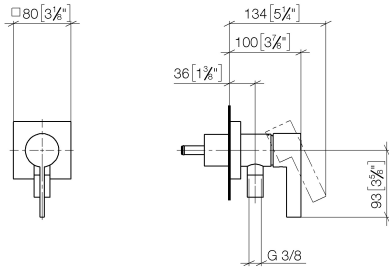

**UP-Einhandbatterie mit Abdeckplatte mit integriertem Brauseanschluss -
Champagne gebürstet (22kt Gold)**

IMO

36 045 970

- Abdeckplatte 80 x 80 mm

Eigensicher gegen Rückfließen.

Artikel nicht verlängerbar, bitte unbedingt
Einbautiefe beachten!

UP-Einhandbatterie mit Abdeckplatte mit integriertem Brauseanschluss -
Champagne gebürstet (22kt Gold)

IMO

36 045 970
mm [inches]

UP-Einhandbatterie mit Abdeckplatte mit integriertem Brauseanschluss - Champagne gebürstet (22kt Gold)

IMO

36 045 970

Ersatzteile für die
anderen
Oberflächenvarianten
finden Sie hier:
Chrom

Ersatzteilstückliste

Nr.	Artikelnummer	Benennung	Verbaumenge	Lieferzeit
1	09 24 77 002 90	Mutter	1	2
2	90 31 11 030 00 90	Stift	3	2
3	09 14 10 139 90	Dichtung	1	2
4	09 14 10 111 90	Dichtung	1	2
5	09 18 40 215-46	Huelse	1	30
6	09 14 10 518 90	Dichtung	1	60
7	09 27 97 042-46	Rosette	1	30
8	90 15 05 044 00 90	Kartusche	1	2
9	09 24 04 266 90	Mutter	1	2
10	09 14 10 120 90	Dichtung	1	2
11	09 28 30 041-46	Haube	1	30
12	09 20 97 063-46	Griff	1	30
13	90 31 11 063 00 90	Stift	1	2
14	90 31 20 109 00 90	Stopfen	1	2
15	09 23 01 131 90	Rueckflussverhinderer	1	2
16	09 14 10 213 90	Dichtung	1	2
17	09 24 03 281-46	Nippel	1	30
18	90 21 02 069 00-46	Haube	1	30