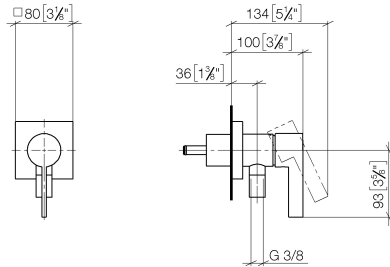

**UP-Einhandbatterie mit Abdeckplatte mit integriertem Brauseanschluss -  
Champagne (22kt Gold)**

IMO

36 045 970

- Abdeckplatte 80 x 80 mm  
**Eigensicher gegen Rückfließen.**  
**Artikel nicht verlängerbar, bitte unbedingt Einbautiefe beachten!**
- Eigensicher gegen Rückfließen.
- Artikel nicht verlängerbar, bitte unbedingt Einbautiefe beachten!

**Benötigtes Zubehör**

- UP-Wandbefestigung -** 35 003 970 90
  - Max. Einbautiefe 103 mm
  - Min. Einbautiefe 78 mm

UP-Einhandbatterie mit Abdeckplatte mit integriertem Brauseanschluss -  
Champagne (22kt Gold)

IMO

36 045 970  
mm [inches]

Zertifikate

Belgaqua\_21-025- LGA\_29569.  
27\_1.

36 045 970

## Ersatzteilstückliste

Nr.	Artikelnummer	Benennung	Verbaumenge	Lieferzeit
1	09 24 77 002 90	Mutter	1	2
2	90 31 11 030 00 90	Stift	3	2
3	09 14 10 139 90	Dichtung	1	2
4	09 14 10 111 90	Dichtung	1	2
5	09 18 40 215-47	Huelse	1	60
6	09 14 10 518 90	Dichtung	1	60
7	09 27 97 042-47	Rosette	1	60
8	90 15 05 044 00 90	Kartusche	1	2
9	09 24 04 266 90	Mutter	1	2
10	09 14 10 120 90	Dichtung	1	2
11	09 28 30 041-47	Haube	1	60
12	09 20 97 063-47	Griff	1	60
13	90 31 11 063 00 90	Stift	1	2
14	90 31 20 109 00 90	Stopfen	1	2
15	09 23 01 131 90	Rueckflussverhinderer	1	2
16	09 14 10 213 90	Dichtung	1	2
17	09 24 03 281-47	Nippel	1	60
18	90 21 02 069 00-47	Haube	1	30