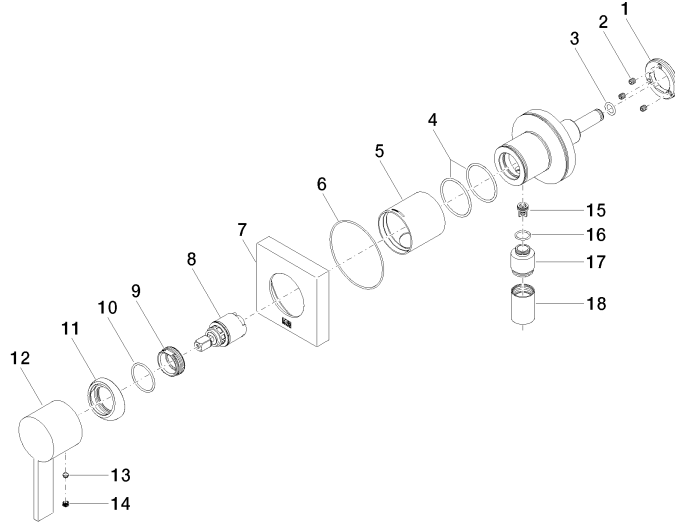

**UP-Einhandbatterie mit Abdeckplatte mit integriertem Brauseanschluss -  
Champagne (22kt Gold)**

IMO

36 045 970

- Abdeckplatte 80 x 80 mm  
**Eigensicher gegen Rückfließen.**  
**Artikel nicht verlängerbar, bitte unbedingt Einbautiefe beachten!**
- Eigensicher gegen Rückfließen.
- Artikel nicht verlängerbar, bitte unbedingt Einbautiefe beachten!

**Benötigtes Zubehör**

- UP-Wandbefestigung -** 35 003 970 90
  - Max. Einbautiefe 103 mm
  - Min. Einbautiefe 78 mm

UP-Einhandbatterie mit Abdeckplatte mit integriertem Brauseanschluss -  
Champagne (22kt Gold)

IMO

36 045 970  
mm [inches]

Zertifikate

Belgaqua\_21-025- LGA\_29569.  
27\_1.

36 045 970

## Ersatzteilstückliste

Nr.	Artikelnummer	Benennung	Verbaumenge	Lieferzeit
1	09 24 77 002 90	Mutter	1	2
2	90 31 11 030 00 90	Stift	3	2
3	09 14 10 139 90	Dichtung	1	2
4	09 14 10 111 90	Dichtung	1	2
5	09 18 40 215-47	Huelse	1	60
6	09 14 10 518 90	Dichtung	1	60
7	09 27 97 042-47	Rosette	1	60
8	90 15 05 044 00 90	Kartusche	1	2
9	09 24 04 266 90	Mutter	1	2
10	09 14 10 120 90	Dichtung	1	2
11	09 28 30 041-47	Haube	1	60
12	09 20 97 063-47	Griff	1	60
13	90 31 11 063 00 90	Stift	1	2
14	90 31 20 109 00 90	Stopfen	1	2
15	09 23 01 131 90	Rueckflussverhinderer	1	2
16	09 14 10 213 90	Dichtung	1	2
17	09 24 03 281-47	Nippel	1	60
18	90 21 02 069 00-47	Haube	1	30