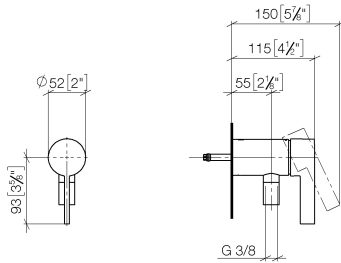

36 050 970

- ohne Rosette
Eigensicher gegen Rückfließen.

Eigensicher gegen Rückfließen.

Passt zu: IMO, LULU, MADISON, MEM,
TARA, CL.1, LISSÉ, VAIA, META, CYO

	Light Gold	36 050 970-26
	Chrom	36 050 970-00
	Platin gebürstet	36 050 970-06
	Platin	36 050 970-08
	Dark Brass matt	36 050 970-16
	Dark Chrome	36 050 970-19
	Light Gold gebürstet	36 050 970-27
	Messing gebürstet (23kt Gold)	36 050 970-28
	Schwarz matt	36 050 970-33
	Bronze gebürstet	36 050 970-42
	Champagne gebürstet (22kt Gold)	36 050 970-46
	Champagne (22kt Gold)	36 050 970-47
	Chrom gebürstet	36 050 970-93
	Dark Platin gebürstet	36 050 970-99

Benötigtes Zubehör

- UP-Wandbefestigung -** 35 050 970 90
- Min. Einbautiefe 80 mm
 - Max. Einbautiefe 105 mm

36 050 970

mm [inches]

Durchflussdiagramm

36 050 970

Ersatzteilstückliste

Nr.	Artikelnummer	Benennung	Verbaumenge	Lieferzeit
2	09 24 04 266 90	Mutter	1	2
3	90 15 05 044 04 90	Kartusche	1	10
4	09 31 11 004 90	Stift	1	60
5	09 23 01 131 90	Rueckflussverhinderer	1	2
6	09 14 10 213 90	Dichtung	1	2
8	90 21 02 069 00-26	Haube	1	30
9	90 14 20 026 00 90	Dichtung	1	2
10	28 322 970-26	Metall-Brauseschlauch 1/2" x 3/8" x 1750 mm - Light Gold	1	30
11	90 14 10 060 00 90	Dichtung	1	2
12	09 18 40 230 90	Anschluss	1	2
13	09 14 10 061 90	Dichtung	1	2