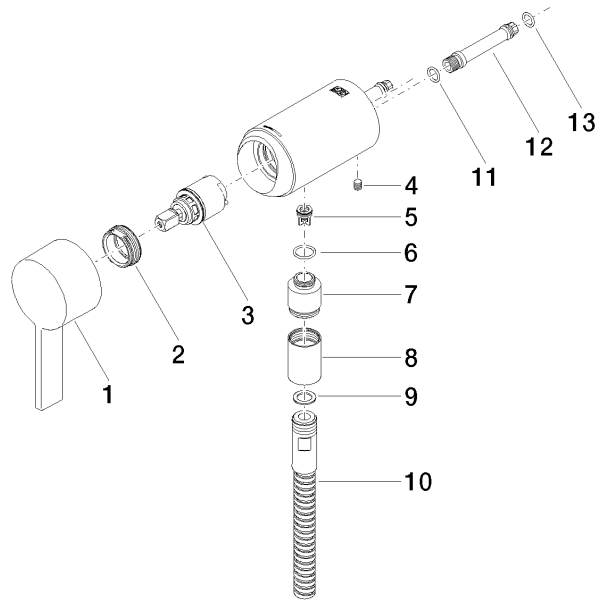

36 050 970

- ohne Rosette
Eigensicher gegen Rückfließen.

Eigensicher gegen Rückfließen.

Passt zu: IMO, LULU, MADISON, MEM, TARA, CL.1, LISSÉ, VAIA, META, CYO

	Light Gold gebürstet	36 050 970-27
	Chrom	36 050 970-00
	Platin gebürstet	36 050 970-06
	Platin	36 050 970-08
	Dark Brass matt	36 050 970-16
	Dark Chrome	36 050 970-19
	Light Gold	36 050 970-26
	Messing gebürstet (23kt Gold)	36 050 970-28
	Schwarz matt	36 050 970-33
	Bronze gebürstet	36 050 970-42
	Champagne gebürstet (22kt Gold)	36 050 970-46
	Champagne (22kt Gold)	36 050 970-47
	Chrom gebürstet	36 050 970-93
	Dark Platinum gebürstet	36 050 970-99

Benötigtes Zubehör

- UP-Wandbefestigung -** 35 050 970 90
- Min. Einbautiefe 80 mm
 - Max. Einbautiefe 105 mm

36 050 970

mm [inches]

Durchflussdiagramm

36 050 970

Ersatzteilstückliste

Nr.	Artikelnummer	Benennung	Verbaumenge	Lieferzeit
1	90 20 97 064 00-27	Griff	1	30
2	09 24 04 266 90	Mutter	1	2
3	90 15 05 044 04 90	Kartusche	1	10
4	09 31 11 004 90	Stift	1	60
5	09 23 01 131 90	Rueckflussverhinderer	1	2
6	09 14 10 213 90	Dichtung	1	2
7	09 24 03 281-27	Nippel	1	60
8	90 21 02 069 00-27	Haube	1	30
9	90 14 20 026 00 90	Dichtung	1	2
10	28 322 970-27	Metall-Brauseschlauch 1/2" x 3/8" x 1750 mm - Light Gold gebürstet	1	30
11	90 14 10 060 00 90	Dichtung	1	2
12	09 18 40 230 90	Anschluss	1	2
13	09 14 10 061 90	Dichtung	1	2