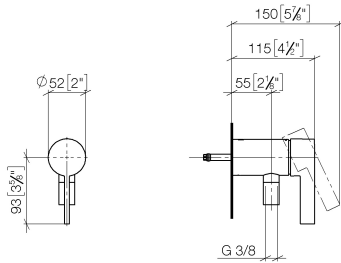

36 050 970

- ohne Rosette
Eigensicher gegen Rückfließen.

Eigensicher gegen Rückfließen.

Passt zu: IMO, LULU, MADISON, MEM, TARA, CL.1, LISSÉ, VAIA, META, CYO

	Light Gold gebürstet	36 050 970-27
	Chrom	36 050 970-00
	Platin gebürstet	36 050 970-06
	Platin	36 050 970-08
	Dark Brass matt	36 050 970-16
	Dark Chrome	36 050 970-19
	Light Gold	36 050 970-26
	Messing gebürstet (23kt Gold)	36 050 970-28
	Schwarz matt	36 050 970-33
	Bronze gebürstet	36 050 970-42
	Champagne gebürstet (22kt Gold)	36 050 970-46
	Champagne (22kt Gold)	36 050 970-47
	Chrom gebürstet	36 050 970-93
	Dark Platinum gebürstet	36 050 970-99

Benötigtes Zubehör

- UP-Wandbefestigung -** 35 050 970 90
- Min. Einbautiefe 80 mm
 - Max. Einbautiefe 105 mm

36 050 970

mm [inches]

Durchflussdiagramm

36 050 970

Ersatzteilstückliste

Nr.	Artikelnummer	Benennung	Verbaumenge	Lieferzeit
1	90 20 97 064 00-27	Griff	1	30
2	09 24 04 266 90	Mutter	1	2
3	90 15 05 044 04 90	Kartusche	1	10
4	09 31 11 004 90	Stift	1	60
5	09 23 01 131 90	Rueckflussverhinderer	1	2
6	09 14 10 213 90	Dichtung	1	2
7	09 24 03 281-27	Nippel	1	60
8	90 21 02 069 00-27	Haube	1	30
9	90 14 20 026 00 90	Dichtung	1	2
10	28 322 970-27	Metall-Brauseschlauch 1/2" x 3/8" x 1750 mm - Light Gold gebürstet	1	30
11	90 14 10 060 00 90	Dichtung	1	2
12	09 18 40 230 90	Anschluss	1	2
13	09 14 10 061 90	Dichtung	1	2