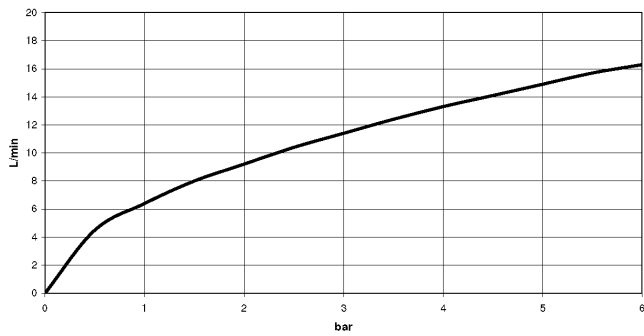

Benötigtes Zubehör

- UP-Wandbefestigung -** 35 050 970 90
- Min. Einbautiefe 80 mm
 - Max. Einbautiefe 105 mm

36 050 970

mm [inches]

Durchflussdiagramm

36 050 970

Ersatzteilstückliste

Nr.	Artikelnummer	Benennung	Verbaumenge	Lieferzeit
1	90 20 97 064 00-27	Griff	1	30
2	09 24 04 266 90	Mutter	1	2
3	90 15 05 044 04 90	Kartusche	1	10
4	09 31 11 004 90	Stift	1	60
5	09 23 01 131 90	Rueckflussverhinderer	1	2
6	09 14 10 213 90	Dichtung	1	2
7	09 24 03 281-27	Nippel	1	60
8	90 21 02 069 00-27	Haube	1	30
9	90 14 20 026 00 90	Dichtung	1	2
10	28 322 970-27	Metall-Brauseschlauch 1/2" x 3/8" x 1750 mm - Light Gold gebürstet	1	30
11	90 14 10 060 00 90	Dichtung	1	2
12	09 18 40 230 90	Anschluss	1	2
13	09 14 10 061 90	Dichtung	1	2