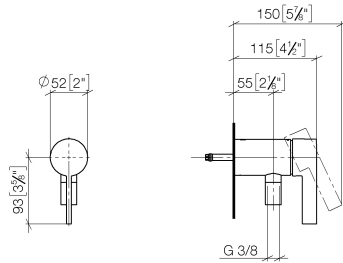

UP-Einhandbatterie mit integriertem Brauseanschluss - Champagne gebürstet (22kt Gold)

IMO

36 050 970

- ohne Rosette
- Eigensicher gegen Rückfließen.

Passt zu: IMO, LULU, MADISON, MEM, TARA, CL.1, LISSÉ, VAIA, META, CYO

36 050 970
mm [inches]

Durchflussdiagramm

36 050 970

Ersatzteile für die
anderen
Oberflächenvarianten
finden Sie hier:
Chrom

Ersatzteilstückliste

Nr.	Artikelnummer	Benennung	Verbaumenge	Lieferzeit
1	90 20 97 064 00-46	Griff	1	30
2	09 24 04 266 90	Mutter	1	2
3	90 15 05 044 04 90	Kartusche	1	10
4	09 31 11 004 90	Stift	1	60
5	09 23 01 131 90	Rueckflussverhinderer	1	2
6	09 14 10 213 90	Dichtung	1	2
7	09 24 03 281-46	Nippel	1	30
8	90 21 02 069 00-46	Haube	1	30
9	90 14 20 026 00 90	Dichtung	1	2
10	28 322 970-46	Metall-Brauseschlauch 1/2" x 3/8" x 1750 mm - Champagne gebürstet (22kt Gold)	1	30
11	90 14 10 060 00 90	Dichtung	1	2
12	09 18 40 230 90	Anschluss	1	2
13	09 14 10 061 90	Dichtung	1	2