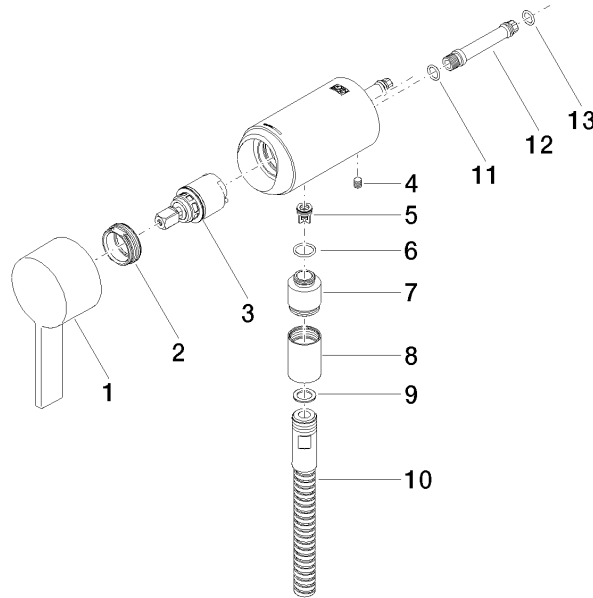

UP-Einhandbatterie mit integriertem Brauseanschluss - Champagne gebürstet (22kt Gold)

IMO

36 050 970

- ohne Rosette
- Eigensicher gegen Rückfließen.

Passt zu: IMO, LULU, MADISON, MEM, TARA, CL.1, LISSÉ, VAIA, META, CYO

36 050 970
mm [inches]

Durchflussdiagramm

36 050 970

Ersatzteile für die
anderen
Oberflächenvarianten
finden Sie hier:
Chrom

Ersatzteilstückliste

Nr.	Artikelnummer	Benennung	Verbaumenge	Lieferzeit
1	90 20 97 064 00-46	Griff	1	30
2	09 24 04 266 90	Mutter	1	2
3	90 15 05 044 04 90	Kartusche	1	10
4	09 31 11 004 90	Stift	1	60
5	09 23 01 131 90	Rueckflussverhinderer	1	2
6	09 14 10 213 90	Dichtung	1	2
7	09 24 03 281-46	Nippel	1	30
8	90 21 02 069 00-46	Haube	1	30
9	90 14 20 026 00 90	Dichtung	1	2
10	28 322 970-46	Metall-Brauseschlauch 1/2" x 3/8" x 1750 mm - Champagne gebürstet (22kt Gold)	1	30
11	90 14 10 060 00 90	Dichtung	1	2
12	09 18 40 230 90	Anschluss	1	2
13	09 14 10 061 90	Dichtung	1	2