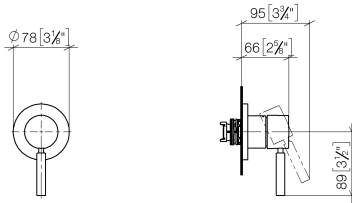

36 060 660

- Abdeckplatte Ø 78 mm

Passt zu: TARA, META

	Platin gebürstet	36 060 660-06
	Chrom	36 060 660-00
	Platin	36 060 660-08
	Dark Chrome	36 060 660-19
	Light Gold	36 060 660-26
	Light Gold gebürstet	36 060 660-27
	Messing gebürstet (23kt Gold)	36 060 660-28
	Schwarz matt	36 060 660-33
	Bronze gebürstet	36 060 660-42
	Champagne gebürstet (22kt Gold)	36 060 660-46
	Champagne (22kt Gold)	36 060 660-47
	Chrom gebürstet	36 060 660-93
	Dark Platinum gebürstet	36 060 660-99

Benötigtes Zubehör

- UP-Wand-Einhandbatterie -** 35 860 970 90
- Max. Einbautiefe 95 mm
 - Min. Einbautiefe 80 mm

36 060 660

mm [inches]

Zertifikate

WRAS_2107016. LGA_29905.

36 060 660

Ersatzteilstückliste

Nr.	Artikelnummer	Benennung	Verbaumenge	Lieferzeit
1	90 15 05 064 01 90	Kartusche	1	2
2	90 27 66 009 00-06	Rosette	1	10
3	09 11 02 293-06	Haube	1	60
4	90 20 66 006 00-06	Griff	1	10
5	90 30 09 064 00 90	Schluessel	1	2