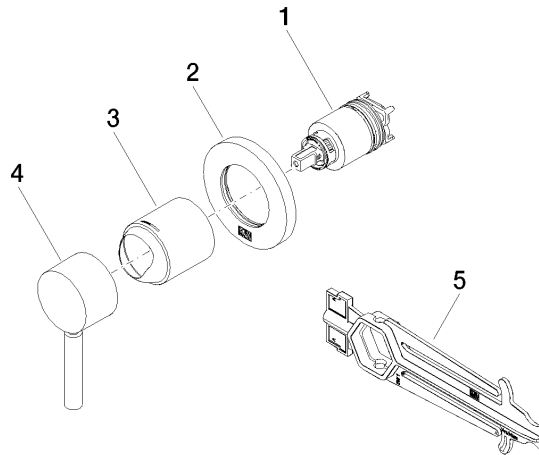

36 060 660

- Abdeckplatte Ø 78 mm

Passt zu: TARA, META

	Light Gold	36 060 660-26
	Chrom	36 060 660-00
	Platin gebürstet	36 060 660-06
	Platin	36 060 660-08
	Dark Chrome	36 060 660-19
	Light Gold gebürstet	36 060 660-27
	Messing gebürstet (23kt Gold)	36 060 660-28
	Schwarz matt	36 060 660-33
	Bronze gebürstet	36 060 660-42
	Champagne gebürstet (22kt Gold)	36 060 660-46
	Champagne (22kt Gold)	36 060 660-47
	Chrom gebürstet	36 060 660-93
	Dark Platinum gebürstet	36 060 660-99

Benötigtes Zubehör

- UP-Wand-Einhandbatterie -** 35 860 970 90
- Min. Einbautiefe 80 mm
 - Max. Einbautiefe 95 mm

36 060 660

mm [inches]

Zertifikate

LGA_29905.

36 060 660

Ersatzteilstückliste

Nr.	Artikelnummer	Benennung	Verbaumenge	Lieferzeit
1	90 15 05 064 01 90	Kartusche	1	2
2	90 27 66 009 00-26	Rosette	1	30
3	09 11 02 293-26	Haube	1	60
4	90 20 66 006 00-26	Griff	1	30
5	90 30 09 064 00 90	Schluessel	1	2