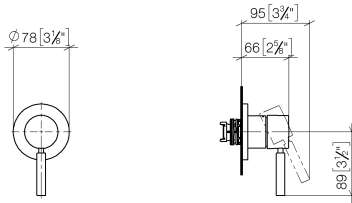

36 060 660

- Abdeckplatte Ø 78 mm

Passt zu: TARA, META

	Light Gold	36 060 660-26
	Chrom	36 060 660-00
	Platin gebürstet	36 060 660-06
	Platin	36 060 660-08
	Dark Chrome	36 060 660-19
	Light Gold gebürstet	36 060 660-27
	Messing gebürstet (23kt Gold)	36 060 660-28
	Schwarz matt	36 060 660-33
	Bronze gebürstet	36 060 660-42
	Champagne gebürstet (22kt Gold)	36 060 660-46
	Champagne (22kt Gold)	36 060 660-47
	Chrom gebürstet	36 060 660-93
	Dark Platinum gebürstet	36 060 660-99

Benötigtes Zubehör

- UP-Wand-Einhandbatterie -** 35 860 970 90
- Min. Einbautiefe 80 mm
 - Max. Einbautiefe 95 mm

36 060 660

mm [inches]

Zertifikate

LGA_29905.

36 060 660

Ersatzteilstückliste

Nr.	Artikelnummer	Benennung	Verbaumenge	Lieferzeit
1	90 15 05 064 01 90	Kartusche	1	2
2	90 27 66 009 00-26	Rosette	1	30
3	09 11 02 293-26	Haube	1	60
4	90 20 66 006 00-26	Griff	1	30
5	90 30 09 064 00 90	Schluessel	1	2