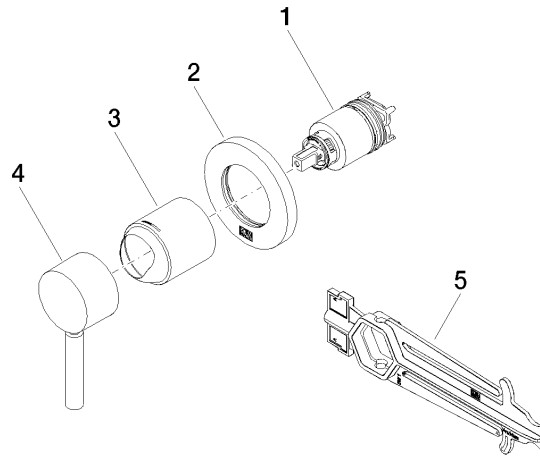

36 060 660

- Abdeckplatte Ø 78 mm

Passt zu: TARA, META

	Light Gold gebürstet	36 060 660-27
	Chrom	36 060 660-00
	Platin gebürstet	36 060 660-06
	Platin	36 060 660-08
	Dark Chrome	36 060 660-19
	Light Gold	36 060 660-26
	Messing gebürstet (23kt Gold)	36 060 660-28
	Schwarz matt	36 060 660-33
	Bronze gebürstet	36 060 660-42
	Champagne gebürstet (22kt Gold)	36 060 660-46
	Champagne (22kt Gold)	36 060 660-47
	Chrom gebürstet	36 060 660-93
	Dark Platin gebürstet	36 060 660-99

### Benötigtes Zubehör

- UP-Wand-Einhandbatterie -** 35 860 970 90
- Min. Einbautiefe 80 mm
  - Max. Einbautiefe 95 mm

36 060 660

mm [inches]

Zertifikate

LGA\_29905.

36 060 660

### Ersatzteilstückliste

Nr.	Artikelnummer	Benennung	Verbaumenge	Lieferzeit
1	90 15 05 064 01 90	Kartusche	1	2
2	90 27 66 009 00-27	Rosette	1	30
3	09 11 02 293-27	Haube	1	60
4	90 20 66 006 00-27	Griff	1	30
5	90 30 09 064 00 90	Schlüssel	1	2