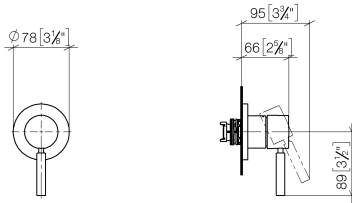

36 060 660

- Abdeckplatte Ø 78 mm

Passt zu: TARA, META

	Light Gold gebürstet	36 060 660-27
	Chrom	36 060 660-00
	Platin gebürstet	36 060 660-06
	Platin	36 060 660-08
	Dark Chrome	36 060 660-19
	Light Gold	36 060 660-26
	Messing gebürstet (23kt Gold)	36 060 660-28
	Schwarz matt	36 060 660-33
	Bronze gebürstet	36 060 660-42
	Champagne gebürstet (22kt Gold)	36 060 660-46
	Champagne (22kt Gold)	36 060 660-47
	Chrom gebürstet	36 060 660-93
	Dark Platin gebürstet	36 060 660-99

### Benötigtes Zubehör

- UP-Wand-Einhandbatterie -** 35 860 970 90
- Min. Einbautiefe 80 mm
  - Max. Einbautiefe 95 mm

36 060 660

mm [inches]

Zertifikate

LGA\_29905.

36 060 660

### Ersatzteilstückliste

Nr.	Artikelnummer	Benennung	Verbaumenge	Lieferzeit
1	90 15 05 064 01 90	Kartusche	1	2
2	90 27 66 009 00-27	Rosette	1	30
3	09 11 02 293-27	Haube	1	60
4	90 20 66 006 00-27	Griff	1	30
5	90 30 09 064 00 90	Schlüssel	1	2