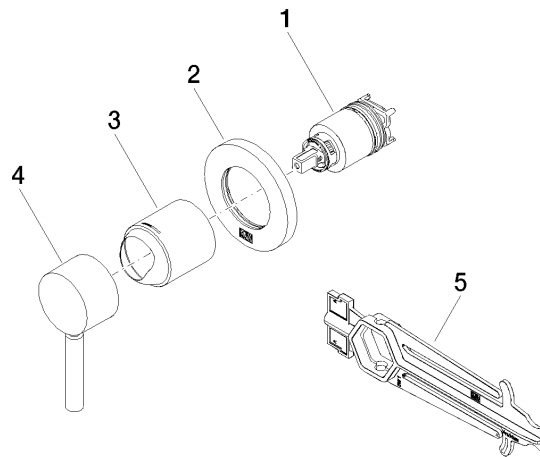

36 060 660

• Abdeckplatte Ø 78 mm

Passt zu: TARA, META

	Bronze gebürstet	36 060 660-42
	Chrom	36 060 660-00
	Platin gebürstet	36 060 660-06
	Platin	36 060 660-08
	Dark Chrome	36 060 660-19
	Light Gold	36 060 660-26
	Light Gold gebürstet	36 060 660-27
	Messing gebürstet (23kt Gold)	36 060 660-28
	Schwarz matt	36 060 660-33
	Champagne gebürstet (22kt Gold)	36 060 660-46
	Champagne (22kt Gold)	36 060 660-47
	Chrom gebürstet	36 060 660-93
	Dark Platin gebürstet	36 060 660-99

36 060 660

mm [inches]

Zertifikate

LGA\_29905.

36 060 660

Ersatzteile für die  
anderen  
Oberflächenvarianten  
finden Sie hier:  
Chrom

## Ersatzteilstückliste

Nr.	Artikelnummer	Benennung	Verbaumenge	Lieferzeit
1	90 15 05 064 01 90	Kartusche	1	2
2	90 27 66 009 00-42	Rosette	1	30
3	09 11 02 293-42	Haube	1	60
4	90 20 66 006 00-42	Griff	1	30
5	90 30 09 064 00 90	Schluessel	1	2