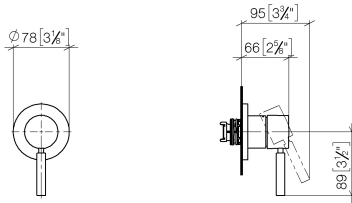

36 060 660

- Abdeckplatte Ø 78 mm

Passt zu: TARA, META

	Champagne gebürstet (22kt Gold)	36 060 660-46
	Chrom	36 060 660-00
	Platin gebürstet	36 060 660-06
	Platin	36 060 660-08
	Dark Chrome	36 060 660-19
	Light Gold	36 060 660-26
	Light Gold gebürstet	36 060 660-27
	Messing gebürstet (23kt Gold)	36 060 660-28
	Schwarz matt	36 060 660-33
	Bronze gebürstet	36 060 660-42
	Champagne (22kt Gold)	36 060 660-47
	Chrom gebürstet	36 060 660-93
	Dark Platinum gebürstet	36 060 660-99

Benötigtes Zubehör

- UP-Wand-Einhandbatterie -** 35 860 970 90
- Max. Einbautiefe 95 mm
 - Min. Einbautiefe 80 mm

36 060 660

mm [inches]

Zertifikate

LGA_29905.

36 060 660

Ersatzteilstückliste

Nr.	Artikelnummer	Benennung	Verbaumenge	Lieferzeit
1	90 15 05 064 01 90	Kartusche	1	2
2	90 27 66 009 00-46	Rosette	1	30
3	09 11 02 293-46	Haube	1	30
4	90 20 66 006 00-46	Griff	1	30
5	90 30 09 064 00 90	Schlüssel	1	2