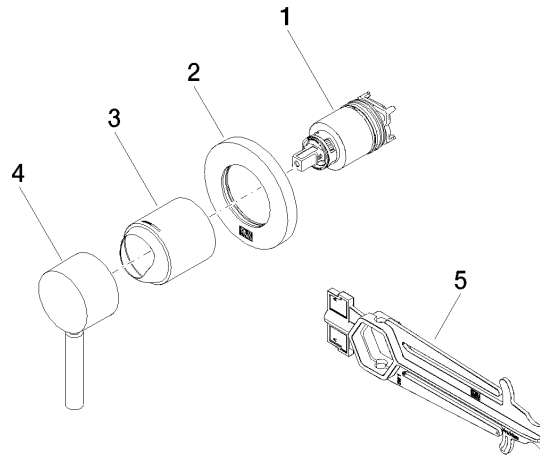

36 060 660

- Abdeckplatte Ø 78 mm

Passt zu: TARA, META

	Champagne gebürstet (22kt Gold)	36 060 660-46
	Chrom	36 060 660-00
	Platin gebürstet	36 060 660-06
	Platin	36 060 660-08
	Dark Chrome	36 060 660-19
	Light Gold	36 060 660-26
	Light Gold gebürstet	36 060 660-27
	Messing gebürstet (23kt Gold)	36 060 660-28
	Schwarz matt	36 060 660-33
	Bronze gebürstet	36 060 660-42
	Champagne (22kt Gold)	36 060 660-47
	Chrom gebürstet	36 060 660-93
	Dark Platinum gebürstet	36 060 660-99

Benötigtes Zubehör

- UP-Wand-Einhandbatterie -** 35 860 970 90
- Max. Einbautiefe 95 mm
 - Min. Einbautiefe 80 mm

36 060 660

mm [inches]

Zertifikate

LGA_29905.

36 060 660

Ersatzteilstückliste

Nr.	Artikelnummer	Benennung	Verbaumenge	Lieferzeit
1	90 15 05 064 01 90	Kartusche	1	2
2	90 27 66 009 00-46	Rosette	1	30
3	09 11 02 293-46	Haube	1	30
4	90 20 66 006 00-46	Griff	1	30
5	90 30 09 064 00 90	Schlüssel	1	2