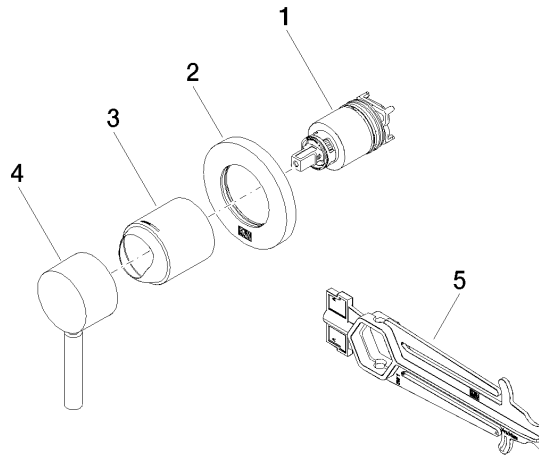

36 060 660

- Abdeckplatte Ø 78 mm

Passt zu: TARA, META

	Chrom gebürstet	36 060 660-93
	Chrom	36 060 660-00
	Platin gebürstet	36 060 660-06
	Platin	36 060 660-08
	Dark Chrome	36 060 660-19
	Light Gold	36 060 660-26
	Light Gold gebürstet	36 060 660-27
	Messing gebürstet (23kt Gold)	36 060 660-28
	Schwarz matt	36 060 660-33
	Bronze gebürstet	36 060 660-42
	Champagne gebürstet (22kt Gold)	36 060 660-46
	Champagne (22kt Gold)	36 060 660-47
	Dark Platinum gebürstet	36 060 660-99

Benötigtes Zubehör

- UP-Wand-Einhandbatterie -** 35 860 970 90
- Max. Einbautiefe 95 mm
 - Min. Einbautiefe 75 mm

36 060 660

mm [inches]

Zertifikate

WRAS_2107016. LGA_29905.

36 060 660

Ersatzteilstückliste

Nr.	Artikelnummer	Benennung	Verbaumenge	Lieferzeit
1	90 15 05 064 01 90	Kartusche	1	2
2	90 27 66 009 00-93	Rosette	1	20
3	09 11 02 293-93	Haube	1	20
4	90 20 66 006 00-93	Griff	1	20
5	90 30 09 064 00 90	Schlüssel	1	2