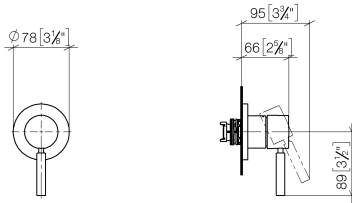

36 060 660

- Abdeckplatte Ø 78 mm

Passt zu: TARA, META

	Chrom gebürstet	36 060 660-93
	Chrom	36 060 660-00
	Platin gebürstet	36 060 660-06
	Platin	36 060 660-08
	Dark Chrome	36 060 660-19
	Light Gold	36 060 660-26
	Light Gold gebürstet	36 060 660-27
	Messing gebürstet (23kt Gold)	36 060 660-28
	Schwarz matt	36 060 660-33
	Bronze gebürstet	36 060 660-42
	Champagne gebürstet (22kt Gold)	36 060 660-46
	Champagne (22kt Gold)	36 060 660-47
	Dark Platinum gebürstet	36 060 660-99

Benötigtes Zubehör

- UP-Wand-Einhandbatterie -** 35 860 970 90
- Max. Einbautiefe 95 mm
 - Min. Einbautiefe 75 mm

36 060 660

mm [inches]

Zertifikate

WRAS_2107016. LGA_29905.

36 060 660

Ersatzteilstückliste

Nr.	Artikelnummer	Benennung	Verbaumenge	Lieferzeit
1	90 15 05 064 01 90	Kartusche	1	2
2	90 27 66 009 00-93	Rosette	1	20
3	09 11 02 293-93	Haube	1	20
4	90 20 66 006 00-93	Griff	1	20
5	90 30 09 064 00 90	Schlüssel	1	2