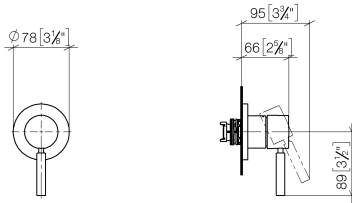

36 060 660

- Abdeckplatte Ø 78 mm

Passt zu: TARA, META

	Dark Platinum gebürstet	36 060 660-99
	Chrom	36 060 660-00
	Platin gebürstet	36 060 660-06
	Platin	36 060 660-08
	Dark Chrome	36 060 660-19
	Light Gold	36 060 660-26
	Light Gold gebürstet	36 060 660-27
	Messing gebürstet (23kt Gold)	36 060 660-28
	Schwarz matt	36 060 660-33
	Bronze gebürstet	36 060 660-42
	Champagne gebürstet (22kt Gold)	36 060 660-46
	Champagne (22kt Gold)	36 060 660-47
	Chrom gebürstet	36 060 660-93

Benötigtes Zubehör

- UP-Wand-Einhandbatterie -** 35 860 970 90
- Max. Einbautiefe 95 mm
  - Min. Einbautiefe 75 mm

36 060 660

mm [inches]

Zertifikate

WRAS\_2107016. LGA\_29905.

36 060 660

### Ersatzteilstückliste

Nr.	Artikelnummer	Benennung	Verbaumenge	Lieferzeit
1	90 15 05 064 01 90	Kartusche	1	2
2	90 27 66 009 00-99	Rosette	1	30
3	09 11 02 293-99	Haube	1	30
4	90 20 66 006 00-99	Griff	1	30
5	90 30 09 064 00 90	Schlüssel	1	2