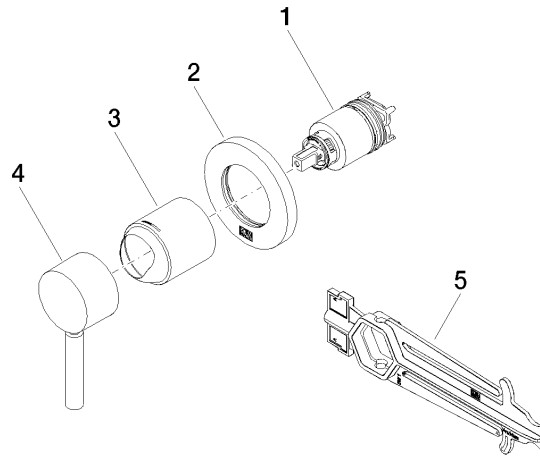

36 060 660

- Abdeckplatte Ø 78 mm

Passt zu: TARA, META

	Dark Platinum gebürstet	36 060 660-99
	Chrom	36 060 660-00
	Platin gebürstet	36 060 660-06
	Platin	36 060 660-08
	Dark Chrome	36 060 660-19
	Light Gold	36 060 660-26
	Light Gold gebürstet	36 060 660-27
	Messing gebürstet (23kt Gold)	36 060 660-28
	Schwarz matt	36 060 660-33
	Bronze gebürstet	36 060 660-42
	Champagne gebürstet (22kt Gold)	36 060 660-46
	Champagne (22kt Gold)	36 060 660-47
	Chrom gebürstet	36 060 660-93

Benötigtes Zubehör

- UP-Wand-Einhandbatterie -** 35 860 970 90
- Max. Einbautiefe 95 mm
  - Min. Einbautiefe 75 mm

36 060 660

mm [inches]

Zertifikate

WRAS\_2107016. LGA\_29905.

36 060 660

### Ersatzteilstückliste

Nr.	Artikelnummer	Benennung	Verbaumenge	Lieferzeit
1	90 15 05 064 01 90	Kartusche	1	2
2	90 27 66 009 00-99	Rosette	1	30
3	09 11 02 293-99	Haube	1	30
4	90 20 66 006 00-99	Griff	1	30
5	90 30 09 064 00 90	Schlüssel	1	2