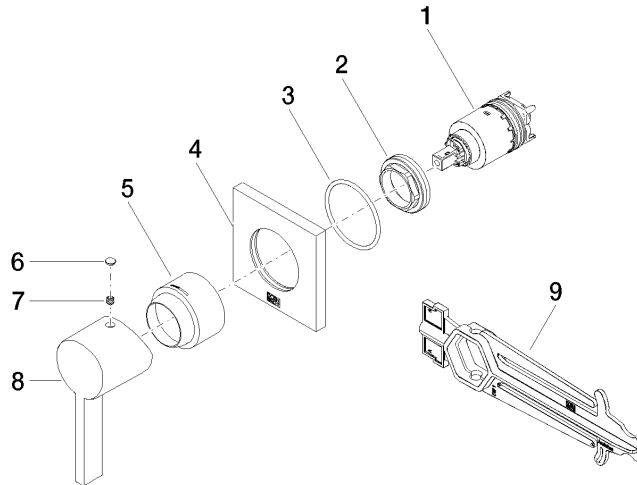

36 060 670

- Abdeckplatte 80 x 80 mm

Passt zu: IMO, MEM, CL.1, CYO

	Platin	36 060 670-08
	Chrom	36 060 670-00
	Platin gebürstet	36 060 670-06
	Dark Chrome	36 060 670-19
	Light Gold gebürstet	36 060 670-27
	Messing gebürstet (23kt Gold)	36 060 670-28
	Schwarz matt	36 060 670-33
	Champagne gebürstet (22kt Gold)	36 060 670-46
	Champagne (22kt Gold)	36 060 670-47
	Chrom gebürstet	36 060 670-93
	Dark Platinum gebürstet	36 060 670-99

**Benötigtes Zubehör**

- UP-Wand-Einhandbatterie -** 35 860 970 90
- Max. Einbautiefe 95 mm
  - Min. Einbautiefe 80 mm

36 060 670

mm [inches]

Zertifikate

WRAS\_2107016. LGA\_29905.

36 060 670

### Ersatzteilstückliste

Nr.	Artikelnummer	Benennung	Verbaumenge	Lieferzeit
1	90 15 05 064 01 90	Kartusche	1	2
2	09 24 04 105 90	Mutter	1	2
3	90 14 10 049 00 90	Dichtung	1	2
4	09 27 78 048-08	Rosette	1	40
5	09 11 02 530-08	Haube	1	40
6	90 31 20 087 00-08	Stopfen	1	40
7	90 31 11 112 00 90	Stift	1	2
8	09 20 67 004-08	Griff	1	40
9	90 30 09 064 00 90	Schlüssel	1	2