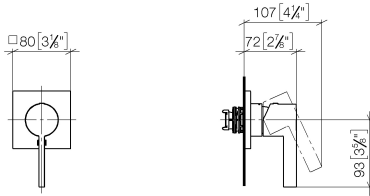

36 060 670

- Abdeckplatte 80 x 80 mm

Passt zu: IMO, MEM, CL.1, CYO

	Messing gebürstet (23kt Gold)	36 060 670-28
	Chrom	36 060 670-00
	Platin gebürstet	36 060 670-06
	Platin	36 060 670-08
	Dark Chrome	36 060 670-19
	Light Gold gebürstet	36 060 670-27
	Schwarz matt	36 060 670-33
	Champagne gebürstet (22kt Gold)	36 060 670-46
	Champagne (22kt Gold)	36 060 670-47
	Chrom gebürstet	36 060 670-93
	Dark Platinum gebürstet	36 060 670-99

**Benötigtes Zubehör**

- UP-Wand-Einhandbatterie -** 35 860 970 90
- Max. Einbautiefe 95 mm
  - Min. Einbautiefe 80 mm

36 060 670

mm [inches]

Zertifikate

WRAS\_2107016. LGA\_29905.

36 060 670