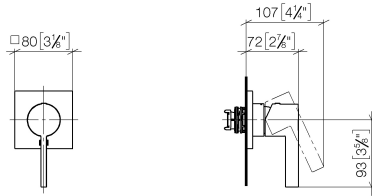

36 060 670

- Abdeckplatte 80 x 80 mm

Passt zu: IMO, MEM, CL.1, CYO

	Champagne gebürstet (22kt Gold)	36 060 670-46
	Chrom	36 060 670-00
	Platin gebürstet	36 060 670-06
	Platin	36 060 670-08
	Dark Chrome	36 060 670-19
	Light Gold gebürstet	36 060 670-27
	Messing gebürstet (23kt Gold)	36 060 670-28
	Schwarz matt	36 060 670-33
	Champagne (22kt Gold)	36 060 670-47
	Chrom gebürstet	36 060 670-93
	Dark Platinum gebürstet	36 060 670-99

**Benötigtes Zubehör**

- UP-Wand-Einhandbatterie -** 35 860 970 90
- Max. Einbautiefe 95 mm
  - Min. Einbautiefe 80 mm

36 060 670

mm [inches]

Zertifikate

LGA\_29905.

36 060 670

### Ersatzteilstückliste

Nr.	Artikelnummer	Benennung	Verbaumenge	Lieferzeit
1	90 15 05 064 01 90	Kartusche	1	2
2	09 24 04 105 90	Mutter	1	2
3	90 14 10 049 00 90	Dichtung	1	2
4	09 27 78 048-46	Rosette	1	30
5	09 11 02 530-46	Haube	1	30
6	90 31 20 087 00-46	Stopfen	1	30
7	90 31 11 112 00 90	Stift	1	2
8	09 20 67 004-46	Griff	1	30
9	90 30 09 064 00 90	Schlüssel	1	2