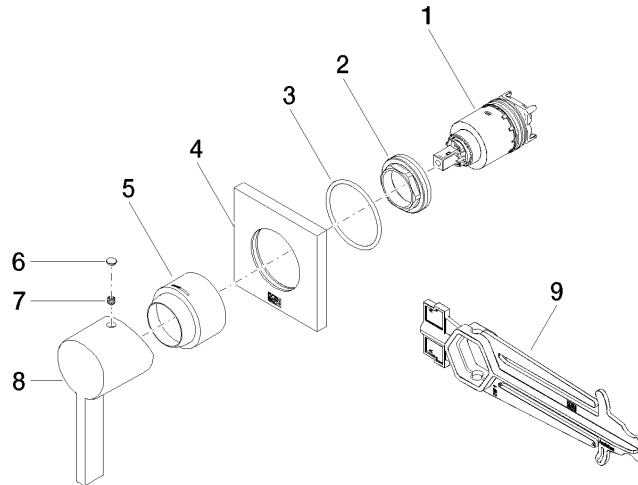

36 060 670

- Abdeckplatte 80 x 80 mm

Passt zu: IMO, MEM, CL.1, CYO

	Champagne gebürstet (22kt Gold)	36 060 670-46
	Chrom	36 060 670-00
	Platin gebürstet	36 060 670-06
	Platin	36 060 670-08
	Dark Chrome	36 060 670-19
	Light Gold gebürstet	36 060 670-27
	Messing gebürstet (23kt Gold)	36 060 670-28
	Schwarz matt	36 060 670-33
	Champagne (22kt Gold)	36 060 670-47
	Chrom gebürstet	36 060 670-93
	Dark Platinum gebürstet	36 060 670-99

**Benötigtes Zubehör**

- UP-Wand-Einhandbatterie -** 35 860 970 90
- Max. Einbautiefe 95 mm
  - Min. Einbautiefe 80 mm

36 060 670

mm [inches]

Zertifikate

LGA\_29905.

36 060 670

### Ersatzteilstückliste

Nr.	Artikelnummer	Benennung	Verbaumenge	Lieferzeit
1	90 15 05 064 01 90	Kartusche	1	2
2	09 24 04 105 90	Mutter	1	2
3	90 14 10 049 00 90	Dichtung	1	2
4	09 27 78 048-46	Rosette	1	30
5	09 11 02 530-46	Haube	1	30
6	90 31 20 087 00-46	Stopfen	1	30
7	90 31 11 112 00 90	Stift	1	2
8	09 20 67 004-46	Griff	1	30
9	90 30 09 064 00 90	Schlüssel	1	2