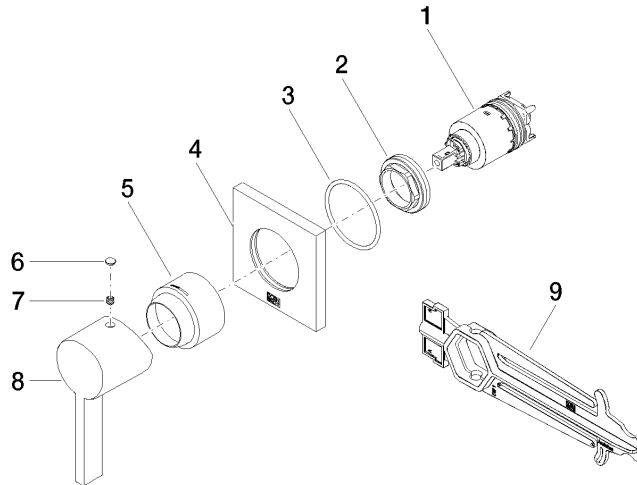

36 060 670

- Abdeckplatte 80 x 80 mm

Passt zu: IMO, MEM, CL.1, CYO

	Champagne (22kt Gold)	36 060 670-47
	Chrom	36 060 670-00
	Platin gebürstet	36 060 670-06
	Platin	36 060 670-08
	Dark Chrome	36 060 670-19
	Light Gold gebürstet	36 060 670-27
	Messing gebürstet (23kt Gold)	36 060 670-28
	Schwarz matt	36 060 670-33
	Champagne gebürstet (22kt Gold)	36 060 670-46
	Chrom gebürstet	36 060 670-93
	Dark Platinum gebürstet	36 060 670-99

### Benötigtes Zubehör

- UP-Wand-Einhandbatterie -** 35 860 970 90
- Max. Einbautiefe 95 mm
  - Min. Einbautiefe 80 mm

36 060 670

mm [inches]

Zertifikate

LGA\_29905.

36 060 670

### Ersatzteilstückliste

Nr.	Artikelnummer	Benennung	Verbaumenge	Lieferzeit
1	90 15 05 064 01 90	Kartusche	1	2
2	09 24 04 105 90	Mutter	1	2
3	90 14 10 049 00 90	Dichtung	1	2
4	09 27 78 048-47	Rosette	1	30
5	09 11 02 530-47	Haube	1	30
6	90 31 20 087 00-47	Stopfen	1	30
7	90 31 11 112 00 90	Stift	1	2
8	09 20 67 004-47	Griff	1	30
9	90 30 09 064 00 90	Schlüssel	1	2