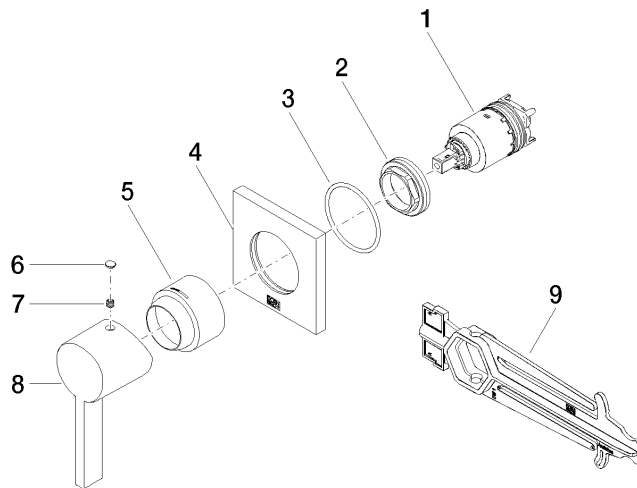

36 060 670

- Abdeckplatte 80 x 80 mm

Passt zu: IMO, MEM, CL.1, CYO

	Chrom gebürstet	36 060 670-93
	Chrom	36 060 670-00
	Platin gebürstet	36 060 670-06
	Platin	36 060 670-08
	Dark Chrome	36 060 670-19
	Light Gold gebürstet	36 060 670-27
	Messing gebürstet (23kt Gold)	36 060 670-28
	Schwarz matt	36 060 670-33
	Champagne gebürstet (22kt Gold)	36 060 670-46
	Champagne (22kt Gold)	36 060 670-47
	Dark Platinum gebürstet	36 060 670-99

**Benötigtes Zubehör**

- UP-Wand-Einhandbatterie -** 35 860 970 90
- Max. Einbautiefe 95 mm
  - Min. Einbautiefe 75 mm

36 060 670

mm [inches]

Zertifikate

WRAS\_2107016. LGA\_29905.

36 060 670

### Ersatzteilstückliste

Nr.	Artikelnummer	Benennung	Verbaumenge	Lieferzeit
1	90 15 05 064 01 90	Kartusche	1	2
2	09 24 04 105 90	Mutter	1	2
3	90 14 10 049 00 90	Dichtung	1	2
4	09 27 78 048-93	Rosette	1	20
5	09 11 02 530-93	Haube	1	20
6	90 31 20 087 00-93	Stopfen	1	20
7	90 31 11 112 00 90	Stift	1	2
8	09 20 67 004-93	Griff	1	20
9	90 30 09 064 00 90	Schlüssel	1	2