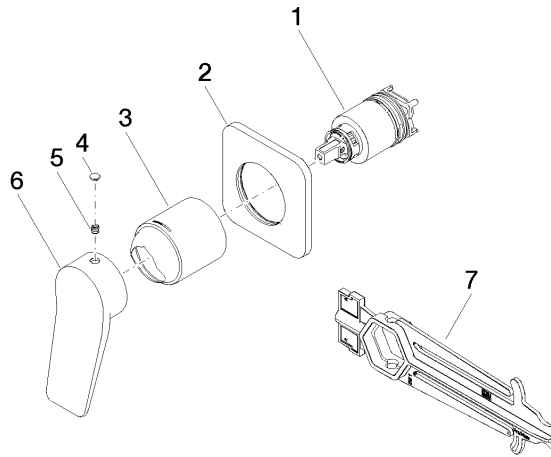

36 060 845

Ersatzteile für die
anderen
Oberflächenvarianten
finden Sie hier:
Chrom

Ersatzteilstückliste

Nr.	Artikelnummer	Benennung	Verbaumenge	Lieferzeit
1	90 15 05 046 02 90	Kartusche	1	2
2	90 27 84 020 00-19	Rosette	1	20
3	09 11 02 288-19	Haube	1	20
4	90 31 20 087 00-19	Stopfen	1	20
5	90 31 11 030 00 90	Stift	1	2
6	09 20 84 021-19	Griff	1	60
7	90 30 09 064 00 90	Schlüssel	1	2