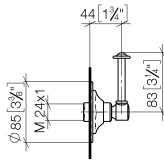

36 104 371

- Drehumstellung
- Rosette Ø 85 mm

36 104 371

mm [inches]

Zertifikate

LGA_28456.

36 104 371

Ersatzteilstückliste

Nr.	Artikelnummer	Benennung	Verbaumenge	Lieferzeit
1	90 27 97 007 00-00	Abdeckung	1	10
2	09 23 10 125-00	Mutter	1	10
3	90 14 10 063 00 90	Dichtung	1	2
4	09 27 37 101-00	Rosette	1	10
5	09 30 30 069 90	Schraube	1	2
6	09 30 11 194 90	Scheibe	1	2
7	09 18 30 007-00	Huelse	1	10
8	90 28 10 030 00 90	Ring	1	2
9	09 12 12 064-00	Aufnahme	1	10
10	90 14 15 021 00 90	Ring	1	2
11	09 21 02 160-00	Haube	1	10
12	09 20 37 101-00	Griff	1	10
13	09 20 37 001-00	Griff	1	10
14	09 28 22 013 90	Rohr	1	2
15	11 170 370-00	MADISON Hebeleinsatz - Chrom	1	10
16	09 30 30 062-00	Schraube	1	10