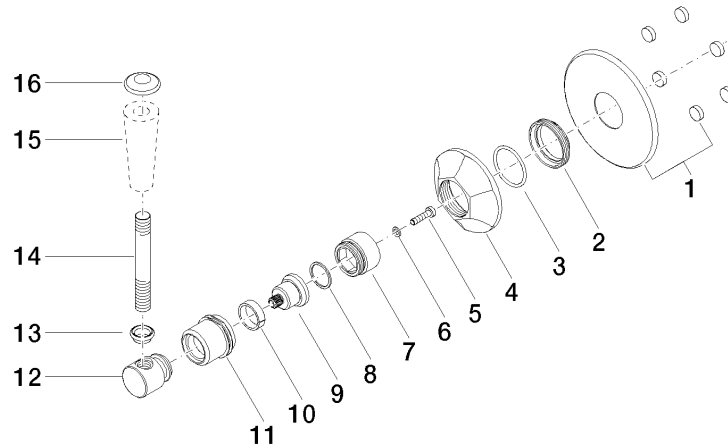

36 104 371

- Drehumstellung
- Rosette Ø 85 mm

36 104 371

mm [inches]

Zertifikate

LGA_28456.

36 104 371

Ersatzteilstückliste

Nr.	Artikelnummer	Benennung	Verbaumenge	Lieferzeit
1	90 27 97 007 00-00	Abdeckung	1	10
2	09 23 10 125-00	Mutter	1	10
3	90 14 10 063 00 90	Dichtung	1	2
4	09 27 37 101-00	Rosette	1	10
5	09 30 30 069 90	Schraube	1	2
6	09 30 11 194 90	Scheibe	1	2
7	09 18 30 007-00	Huelse	1	10
8	90 28 10 030 00 90	Ring	1	2
9	09 12 12 064-00	Aufnahme	1	10
10	90 14 15 021 00 90	Ring	1	2
11	09 21 02 160-00	Haube	1	10
12	09 20 37 101-00	Griff	1	10
13	09 20 37 001-00	Griff	1	10
14	09 28 22 013 90	Rohr	1	2
15	11 170 370-00	MADISON Hebeleinsatz - Chrom	1	10
16	09 30 30 062-00	Schraube	1	10