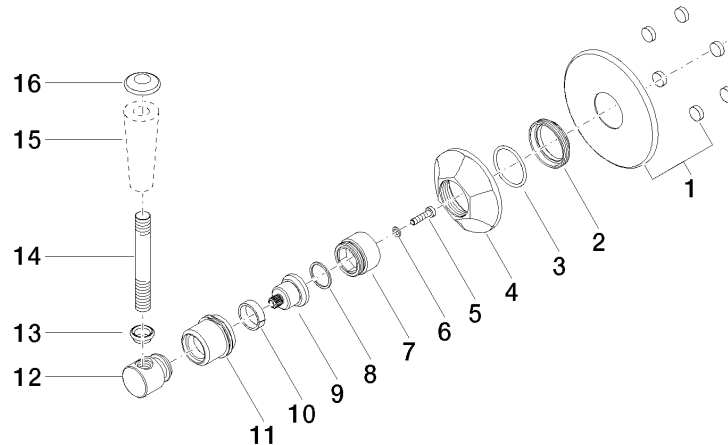

36 104 371

- Drehumstellung
- Rosette Ø 85 mm

36 104 371

mm [inches]

Zertifikate

LGA_28456.

36 104 371

Ersatzteilstückliste

Nr.	Artikelnummer	Benennung	Verbaumenge	Lieferzeit
1	90 27 97 007 00-06	Abdeckung	1	10
2	09 23 10 125-00	Mutter	1	10
3	90 14 10 063 00 90	Dichtung	1	2
4	09 27 37 101-06	Rosette	1	10
5	09 30 30 069 90	Schraube	1	2
6	09 30 11 194 90	Scheibe	1	2
7	09 18 30 007-06	Huelse	1	-
Ersatzteil nicht mehr bestellbar, bitte bestellen Sie den Nachfolgeartikel				
8	90 28 10 030 00 90	Ring	1	2
9	09 12 12 064-06	Aufnahme	1	-
Ersatzteil nicht mehr bestellbar, bitte bestellen Sie den Nachfolgeartikel				
10	90 14 15 021 00 90	Ring	1	2
11	09 21 02 160-06	Haube	1	10
12	09 20 37 101-06	Griff	1	10
13	09 20 37 001-06	Griff	1	10
14	09 28 22 013 90	Rohr	1	2
15	11 170 370-06	MADISON Hebeleinsatz - Platin gebürstet	1	10
16	09 30 30 062-06	Schraube	1	10