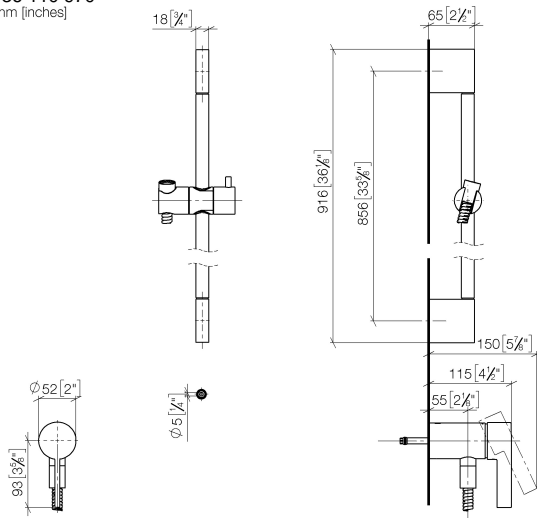

UP-Einhandbatterie mit integriertem Brauseanschluss mit Duschgarnitur ohne Handbrause - Dark Chrome

IMO

36 110 970

- Metallbrauseschlauch 1750 mm mit integriertem Verdreherschutz
- Wandrohr mit Schieber
- Rohrdurchmesser 18 mm

UP-Einhandbatterie mit integriertem Brauseanschluss mit Duschgarnitur ohne Handbrause - Dark Chrome

IMO

36 110 970
mm [inches]

UP-Einhandbatterie mit integriertem Brauseanschluss mit Duschgarnitur ohne Handbrause - Dark Chrome