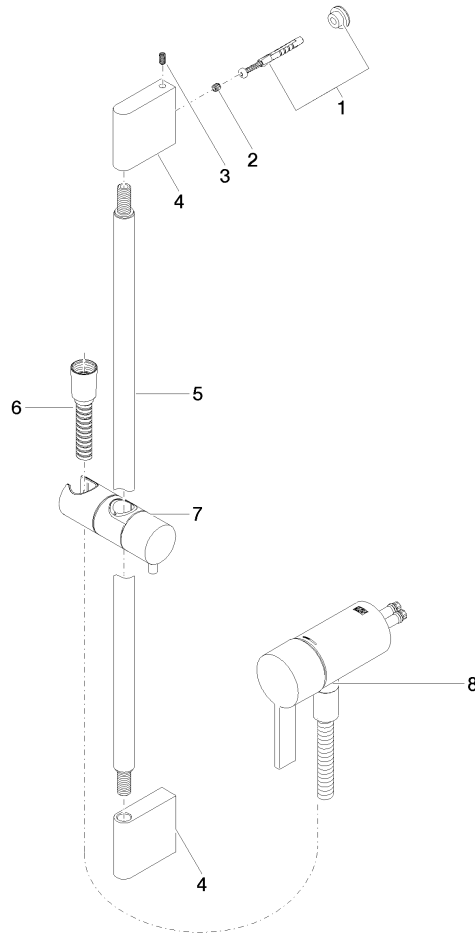

UP-Einhandbatterie mit integriertem Brauseanschluss mit Duschgarnitur ohne Handbrause - Messing gebürstet (23kt Gold)

IMO

36 110 970

- Metallbrauseschlauch 1750 mm mit integriertem Verdrehenschutz
- Wandrohr mit Schieber
- Rohrdurchmesser 18 mm

Benötigtes Zubehör

UP-Wandbefestigung - 35 050 970 90
 •Max. Einbautiefe 105 mm
 •Min. Einbautiefe 80 mm

Benötigtes Zubehör

Handbrause - Messing gebürstet (23kt Gold) 28 016 979-28

Benötigtes Zubehör

Handbrause - Messing gebürstet (23kt Gold) 28 018 979-28

Benötigtes Zubehör

Handbrause FlowReduce - Messing gebürstet (23kt Gold) 28 016 979-28 0010

Benötigtes Zubehör

Handbrause FlowReduce - Messing gebürstet (23kt Gold) 28 018 979-28 0010

UP-Einhandbatterie mit integriertem Brauseanschluss mit Duschgarnitur ohne Handbrause - Messing gebürstet (23kt Gold)

IMO

36 110 970
mm [inches]

Zertifikate

Belgaqua_21-025- WRAS_2011027. LGA_29928.
27_1.

36 110 970

Ersatzteilstückliste

Nr.	Artikelnummer	Benennung	Verbaumenge	Lieferzeit
1	05 17 20 726 02 90	Befestigungssatz	1	2
2	09 31 11 049 90	Stift	2	2
3	04 31 11 113 00 90	Stift	2	2
4	08 17 97 054-28	Halter	2	20
5	90 28 22 597 00-28	Halter	1	-
Ersatzteil nicht mehr bestellbar, bitte bestellen Sie den Nachfolgeartikel				
6	28 322 970-28	Metall-Brauseschlauch 1/2" x 3/8" x 1750 mm - Messing gebürstet (23kt Gold)	1	20
7	12 580 970-28	Schieber - Messing gebürstet (23kt Gold)	1	20
9	36 050 970-28	UP-Einhandbatterie mit integriertem Brauseanschluss - Messing gebürstet (23kt Gold)	1	20