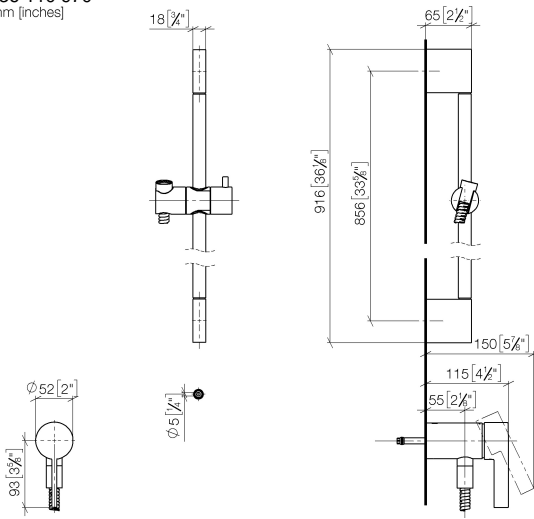

UP-Einhandbatterie mit integriertem Brauseanschluss mit Duschgarnitur ohne Handbrause - Messing gebürstet (23kt Gold)

IMO

36 110 970

- Metallbrauseschlauch 1750 mm mit integriertem Verdrehenschutz
- Wandrohr mit Schieber
- Rohrdurchmesser 18 mm

Benötigtes Zubehör

UP-Wandbefestigung - 35 050 970 90
 •Max. Einbautiefe 105 mm
 •Min. Einbautiefe 80 mm

Benötigtes Zubehör

Handbrause - Messing gebürstet (23kt Gold) 28 016 979-28

Benötigtes Zubehör

Handbrause - Messing gebürstet (23kt Gold) 28 018 979-28

Benötigtes Zubehör

Handbrause FlowReduce - Messing gebürstet (23kt Gold) 28 016 979-28 0010

Benötigtes Zubehör

Handbrause FlowReduce - Messing gebürstet (23kt Gold) 28 018 979-28 0010

UP-Einhandbatterie mit integriertem Brauseanschluss mit Duschgarnitur ohne Handbrause - Messing gebürstet (23kt Gold)

IMO

36 110 970
mm [inches]

Zertifikate

Belgaqua_21-025- WRAS_2011027. LGA_29928.
27_1.

36 110 970

Ersatzteilstückliste

Nr.	Artikelnummer	Benennung	Verbaumenge	Lieferzeit
1	05 17 20 726 02 90	Befestigungssatz	1	2
2	09 31 11 049 90	Stift	2	2
3	04 31 11 113 00 90	Stift	2	2
4	08 17 97 054-28	Halter	2	20
5	90 28 22 597 00-28	Halter	1	-
Ersatzteil nicht mehr bestellbar, bitte bestellen Sie den Nachfolgeartikel				
6	28 322 970-28	Metall-Brauseschlauch 1/2" x 3/8" x 1750 mm - Messing gebürstet (23kt Gold)	1	20
7	12 580 970-28	Schieber - Messing gebürstet (23kt Gold)	1	20
9	36 050 970-28	UP-Einhandbatterie mit integriertem Brauseanschluss - Messing gebürstet (23kt Gold)	1	20