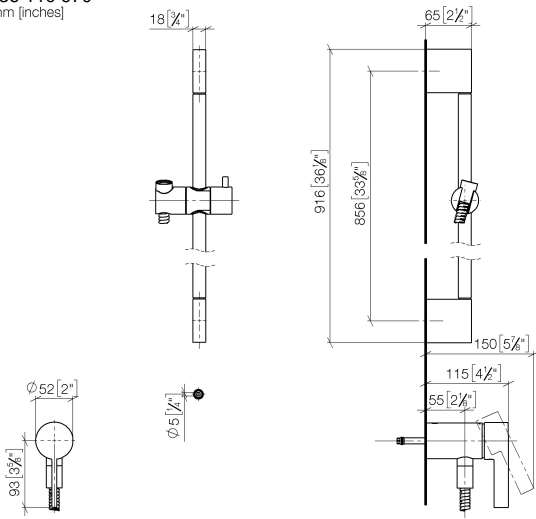

UP-Einhandbatterie mit integriertem Brauseanschluss mit Duschgarnitur ohne Handbrause - Champagne gebürstet (22kt Gold)

IMO

36 110 970

- Metallbrauseschlauch 1750 mm mit integriertem Verdreherschutz
- Wandrohr mit Schieber
- Rohrdurchmesser 18 mm

UP-Einhandbatterie mit integriertem Brauseanschluss mit Duschgarnitur ohne Handbrause - Champagne gebürstet (22kt Gold)

IMO

36 110 970
mm [inches]

UP-Einhandbatterie mit integriertem Brauseanschluss mit Duschgarnitur ohne Handbrause - Champagne gebürstet (22kt Gold)

IMO

36 110 970

Ersatzteile für die
anderen
Oberflächenvarianten
finden Sie hier:
Chrom

Ersatzteilstückliste

Nr.	Artikelnummer	Benennung	Verbaumenge	Lieferzeit
1	05 17 20 726 02 90	Befestigungssatz	1	2
2	09 31 11 049 90	Stift	2	2
3	04 31 11 113 00 90	Stift	2	2
4	08 17 97 054-46	Halter	2	30
5	90 28 22 597 00-46	Halter	1	30
6	28 322 970-46	Metall-Brauseschlauch 1/2" x 3/8" x 1750 mm - Champagne gebürstet (22kt Gold)	1	30
7	12 580 970-46	Schieber - Champagne gebürstet (22kt Gold)	1	30
9	36 050 970-46	UP-Einhandbatterie mit integriertem Brauseanschluss - Champagne gebürstet (22kt Gold)	1	30