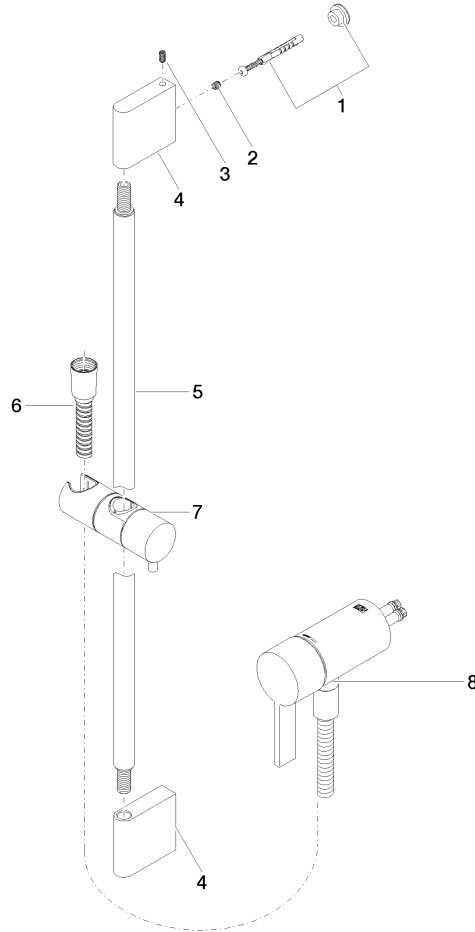

UP-Einhandbatterie mit integriertem Brauseanschluss mit Duschgarnitur ohne Handbrause - Champagne gebürstet (22kt Gold)

IMO

36 110 970

- Metallbrauseschlauch 1750 mm mit integriertem Verdreherschutz
- Wandrohr mit Schieber
- Rohrdurchmesser 18 mm

UP-Einhandbatterie mit integriertem Brauseanschluss mit Duschgarnitur ohne Handbrause - Champagne gebürstet (22kt Gold)

IMO

36 110 970
mm [inches]

UP-Einhandbatterie mit integriertem Brauseanschluss mit Duschgarnitur ohne Handbrause - Champagne gebürstet (22kt Gold)

IMO

36 110 970

Ersatzteile für die
anderen
Oberflächenvarianten
finden Sie hier:
Chrom

Ersatzteilstückliste

Nr.	Artikelnummer	Benennung	Verbaumenge	Lieferzeit
1	05 17 20 726 02 90	Befestigungssatz	1	2
2	09 31 11 049 90	Stift	2	2
3	04 31 11 113 00 90	Stift	2	2
4	08 17 97 054-46	Halter	2	30
5	90 28 22 597 00-46	Halter	1	30
6	28 322 970-46	Metall-Brauseschlauch 1/2" x 3/8" x 1750 mm - Champagne gebürstet (22kt Gold)	1	30
7	12 580 970-46	Schieber - Champagne gebürstet (22kt Gold)	1	30
9	36 050 970-46	UP-Einhandbatterie mit integriertem Brauseanschluss - Champagne gebürstet (22kt Gold)	1	30