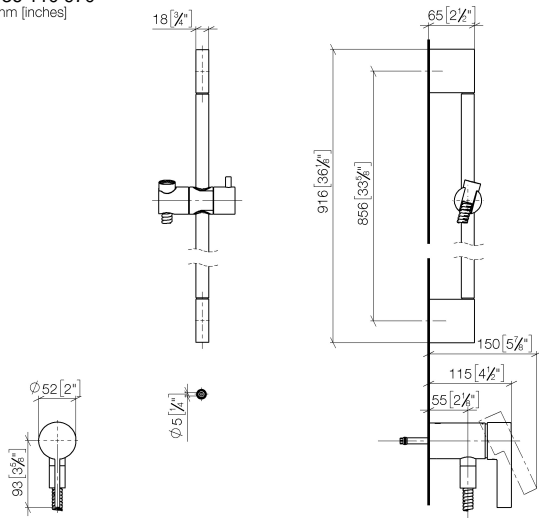

UP-Einhandbatterie mit integriertem Brauseanschluss mit Duschgarnitur ohne Handbrause - Champagne (22kt Gold)

IMO

36 110 970

- Metallbrauseschlauch 1750 mm mit integriertem Verdrehschutz
- Wandrohr mit Schieber
- Rohrdurchmesser 18 mm

UP-Einhandbatterie mit integriertem Brauseanschluss mit Duschgarnitur ohne Handbrause - Champagne (22kt Gold)

IMO

36 110 970
mm [inches]

36 110 970

Ersatzteile für die
anderen
Oberflächenvarianten
finden Sie hier:
Chrom

Ersatzteilstückliste

Nr.	Artikelnummer	Benennung	Verbaumenge	Lieferzeit
1	05 17 20 726 02 90	Befestigungssatz	1	2
2	09 31 11 049 90	Stift	2	2
3	04 31 11 113 00 90	Stift	2	2
4	08 17 97 054-47	Halter	2	30
5	90 28 22 597 00-47	Halter	1	30
6	28 322 970-47	Metall-Brauseschlauch 1/2" x 3/8" x 1750 mm - Champagne (22kt Gold)	1	30
7	12 580 970-47	Schieber - Champagne (22kt Gold)	1	30
9	36 050 970-47	UP-Einhandbatterie mit integriertem Brauseanschluss - Champagne (22kt Gold)	1	30