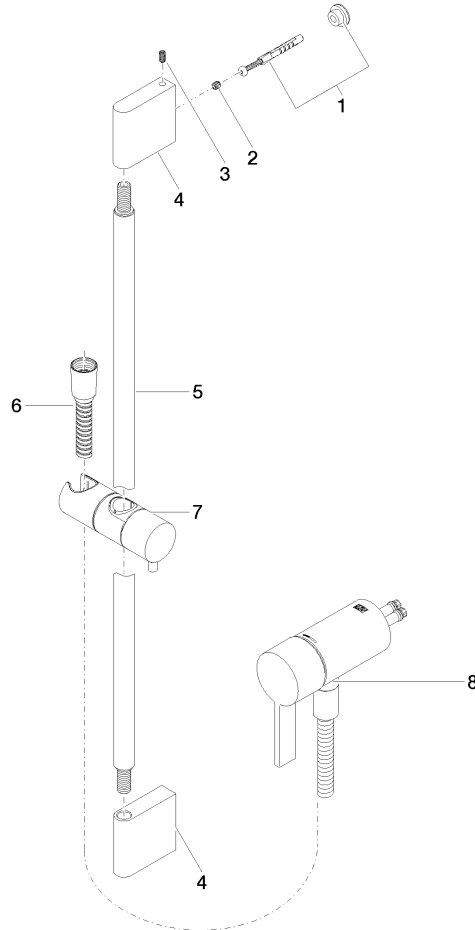

UP-Einhandbatterie mit integriertem Brauseanschluss mit Duschgarnitur ohne Handbrause - Champagne (22kt Gold)

IMO

36 110 970

- Metallbrauseschlauch 1750 mm mit integriertem Verdrehschutz
- Wandrohr mit Schieber
- Rohrdurchmesser 18 mm

UP-Einhandbatterie mit integriertem Brauseanschluss mit Duschgarnitur ohne Handbrause - Champagne (22kt Gold)

IMO

36 110 970
mm [inches]

36 110 970

Ersatzteile für die
anderen
Oberflächenvarianten
finden Sie hier:
Chrom

Ersatzteilstückliste

Nr.	Artikelnummer	Benennung	Verbaumenge	Lieferzeit
1	05 17 20 726 02 90	Befestigungssatz	1	2
2	09 31 11 049 90	Stift	2	2
3	04 31 11 113 00 90	Stift	2	2
4	08 17 97 054-47	Halter	2	30
5	90 28 22 597 00-47	Halter	1	30
6	28 322 970-47	Metall-Brauseschlauch 1/2" x 3/8" x 1750 mm - Champagne (22kt Gold)	1	30
7	12 580 970-47	Schieber - Champagne (22kt Gold)	1	30
9	36 050 970-47	UP-Einhandbatterie mit integriertem Brauseanschluss - Champagne (22kt Gold)	1	30