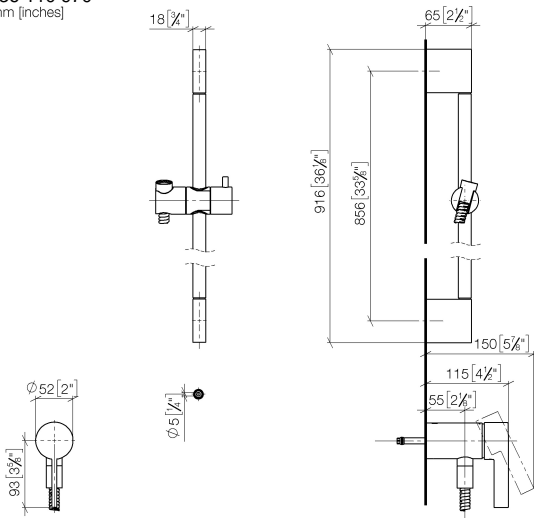

**UP-Einhandbatterie mit integriertem Brauseanschluss mit Duschgarnitur ohne Handbrause - Chrom gebürstet**

IMO

36 110 970

- Metallbrauseschlauch 1750 mm mit integriertem Verdreherschutz
- Wandrohr mit Schieber
- Rohrdurchmesser 18 mm

Dieser Artikel enthält keine Handbrause!  
Eigensicher gegen Rückfließen.

Passt zu: IMO, LULU, MADISON, MEM, TARA, CL.1, LISSÉ, VAIA, META, CYO

	Chrom gebürstet	36 110 970-93
	Chrom	36 110 970-00
	Platin gebürstet	36 110 970-06
	Platin	36 110 970-08
	Dark Chrome	36 110 970-19
	Light Gold gebürstet	36 110 970-27
	Messing gebürstet (23kt Gold)	36 110 970-28
	Schwarz matt	36 110 970-33
	Bronze gebürstet	36 110 970-42
	Champagne gebürstet (22kt Gold)	36 110 970-46
	Champagne (22kt Gold)	36 110 970-47
	Dark Platin gebürstet	36 110 970-99

36 110 970  
mm [inches]

Zertifikate

Belgaqua\_21-025- WRAS\_2011027. LGA\_29928.  
27\_1.

36 110 970  
Ersatzteile für die  
anderen  
Oberflächenvarianten  
finden Sie hier:  
Chrom

## Ersatzteilstückliste

Nr.	Artikelnummer	Benennung	Verbaumenge	Lieferzeit
1	05 17 20 726 02 90	Befestigungssatz	1	2
2	09 31 11 049 90	Stift	2	2
3	04 31 11 113 00 90	Stift	2	2
4	08 17 97 054-93	Halter	2	20
5	90 28 22 597 00-93	Halter	1	20
6	28 322 970-93	Metall-Brauseschlauch 1/2" x 3/8" x 1750 mm - Chrom gebürstet	1	20
7	12 580 970-93	Schieber - Chrom gebürstet	1	20
9	36 050 970-93	UP-Einhandbatterie mit integriertem Brauseanschluss - Chrom gebürstet	1	20