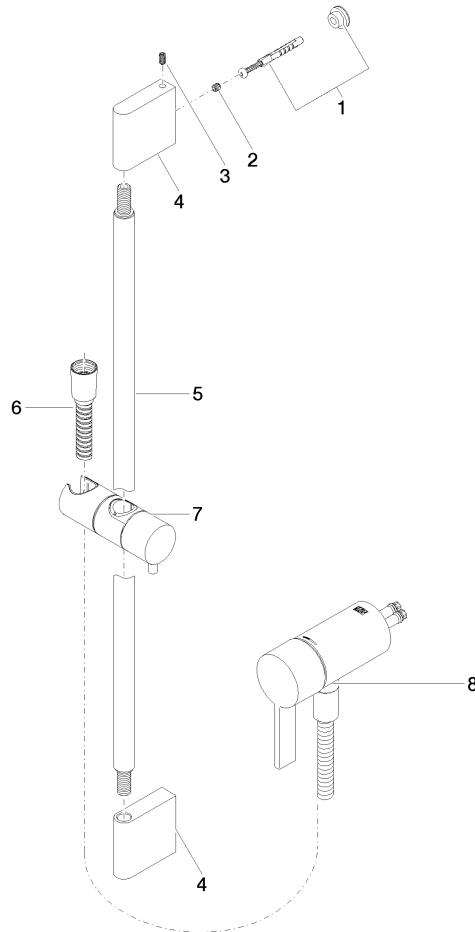

**UP-Einhandbatterie mit integriertem Brauseanschluss mit Duschgarnitur ohne Handbrause - Chrom gebürstet**

IMO

36 110 970

- Metallbrauseschlauch 1750 mm mit integriertem Verdreherschutz
- Wandrohr mit Schieber
- Rohrdurchmesser 18 mm

Dieser Artikel enthält keine Handbrause!  
Eigensicher gegen Rückfließen.

Passt zu: IMO, LULU, MADISON, MEM, TARA, CL.1, LISSÉ, VAIA, META, CYO

	Chrom gebürstet	36 110 970-93
	Chrom	36 110 970-00
	Platin gebürstet	36 110 970-06
	Platin	36 110 970-08
	Dark Chrome	36 110 970-19
	Light Gold gebürstet	36 110 970-27
	Messing gebürstet (23kt Gold)	36 110 970-28
	Schwarz matt	36 110 970-33
	Bronze gebürstet	36 110 970-42
	Champagne gebürstet (22kt Gold)	36 110 970-46
	Champagne (22kt Gold)	36 110 970-47
	Dark Platin gebürstet	36 110 970-99

36 110 970  
mm [inches]

Zertifikate

Belgaqua\_21-025- WRAS\_2011027. LGA\_29928.  
27\_1.

36 110 970  
Ersatzteile für die  
anderen  
Oberflächenvarianten  
finden Sie hier:  
Chrom

## Ersatzteilstückliste

Nr.	Artikelnummer	Benennung	Verbaumenge	Lieferzeit
1	05 17 20 726 02 90	Befestigungssatz	1	2
2	09 31 11 049 90	Stift	2	2
3	04 31 11 113 00 90	Stift	2	2
4	08 17 97 054-93	Halter	2	20
5	90 28 22 597 00-93	Halter	1	20
6	28 322 970-93	Metall-Brauseschlauch 1/2" x 3/8" x 1750 mm - Chrom gebürstet	1	20
7	12 580 970-93	Schieber - Chrom gebürstet	1	20
9	36 050 970-93	UP-Einhandbatterie mit integriertem Brauseanschluss - Chrom gebürstet	1	20