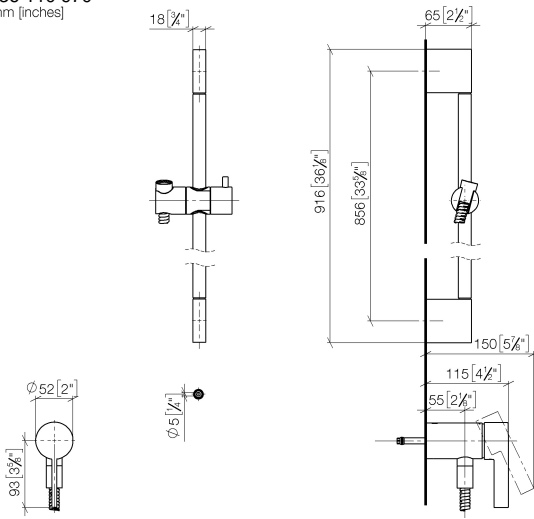

36 110 970
mm [inches]

Zertifikate

Belgaqua_21-025- WRAS_2011027. LGA_29928.
27_1.