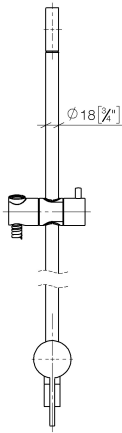

**UP-Einhandbatterie mit integriertem Brauseanschluss mit Duschgarnitur ohne Handbrause - Platin gebürstet**

IMO

36 111 970

- Metallbrauseschlauch 1750 mm mit integriertem Verdrehschutz
- Wandrohr mit Schieber
- Rohrdurchmesser 18 mm

Benötigtes Zubehör

	<b>Handbrause FlowReduce - Platin gebürstet</b>	28 018 979-06 0010
---	---	--------------------

Benötigtes Zubehör

	<b>SERIENNEUTRAL Handbrause - Platin gebürstet</b>	28 029 979-06 0010
---	--	--------------------

Benötigtes Zubehör

	<b>SERIENNEUTRAL Handbrause - Platin gebürstet</b>	28 025 979-06 0010
---	--	--------------------

36 111 970

mm [Inches]

$\phi 5$  [ $\frac{1}{4}$ "]

Zertifikate

Belgaqua\_21-025- WRAS\_2011027. LGA\_29928.  
27\_1.

36 111 970

**Ersatzteilstückliste**

Nr.	Artikelnummer	Benennung	Verbaumenge	Lieferzeit
1	05 17 20 726 02 90	Befestigungssatz	1	2
2	09 31 11 049 90	Stift	2	2
3	04 31 11 113 00 90	Stift	2	2
4	08 17 97 054-06	Halter	1	10
5	90 28 22 782 00-06	Rohr	1	10
6	28 322 970-06	Metall-Brauseschlauch 1/2" x 3/8" x 1750 mm - Platin gebürstet	1	2
7	12 580 970-06	Schieber - Platin gebürstet	1	10
8	90 19 97 002 00-06	Anschluss	1	10
9	90 14 20 026 00 90	Dichtung	1	2