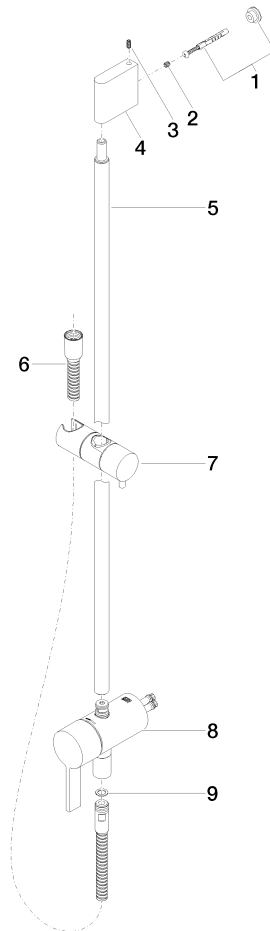

**UP-Einhandbatterie mit integriertem Brauseanschluss mit Duschgarnitur ohne Handbrause - Platin gebürstet**

IMO

36 111 970

- Metallbrauseschlauch 1750 mm mit integriertem Verdrehschutz
- Wandrohr mit Schieber
- Rohrdurchmesser 18 mm

Benötigtes Zubehör

	<b>Handbrause FlowReduce - Platin gebürstet</b>	28 018 979-06 0010
---	---	--------------------

Benötigtes Zubehör

	<b>SERIENNEUTRAL Handbrause - Platin gebürstet</b>	28 029 979-06 0010
---	--	--------------------

Benötigtes Zubehör

	<b>SERIENNEUTRAL Handbrause - Platin gebürstet</b>	28 025 979-06 0010
---	--	--------------------

36 111 970

mm [Inches]

$\phi 5$  [ $\frac{1}{4}$ "]

Zertifikate

Belgaqua\_21-025- WRAS\_2011027. LGA\_29928.  
27\_1.

36 111 970

**Ersatzteilstückliste**

Nr.	Artikelnummer	Benennung	Verbaumenge	Lieferzeit
1	05 17 20 726 02 90	Befestigungssatz	1	2
2	09 31 11 049 90	Stift	2	2
3	04 31 11 113 00 90	Stift	2	2
4	08 17 97 054-06	Halter	1	10
5	90 28 22 782 00-06	Rohr	1	10
6	28 322 970-06	Metall-Brauseschlauch 1/2" x 3/8" x 1750 mm - Platin gebürstet	1	2
7	12 580 970-06	Schieber - Platin gebürstet	1	10
8	90 19 97 002 00-06	Anschluss	1	10
9	90 14 20 026 00 90	Dichtung	1	2