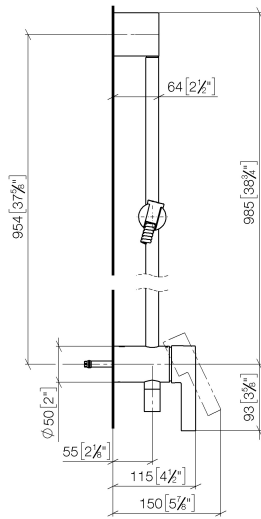

**UP-Einhandbatterie mit integriertem Brauseanschluss mit Duschgarnitur ohne Handbrause - Platin gebürstet**

IMO

36 111 970

- Metallbrauseschlauch 1750 mm mit integriertem Verdrehschutz
- Wandrohr mit Schieber
- Rohrdurchmesser 18 mm

UP-Einhandbatterie mit integriertem Brauseanschluss mit Duschgarnitur ohne Handbrause - Platin gebürstet

36 111 970

Benötigtes Zubehör

	<b>UP-Wandbefestigung -</b> •Max. Einbautiefe 105 mm •Min. Einbautiefe 80 mm	35 050 970 90
---	--	---------------

Benötigtes Zubehör

	<b>SERIENNEUTRAL Handbrause - Platin gebürstet</b>	28 025 979-06 0010
---	--	--------------------

36 111 970

mm [Inches]

$\phi 5$  [ $\frac{1}{4}$ "]

Zertifikate

Belgaqua\_21-025- WRAS\_2011027. LGA\_29928.  
27\_1.

36 111 970

**Ersatzteilstückliste**

Nr.	Artikelnummer	Benennung	Verbaumenge	Lieferzeit
1	05 17 20 726 02 90	Befestigungssatz	1	2
2	09 31 11 049 90	Stift	2	2
3	04 31 11 113 00 90	Stift	2	2
4	08 17 97 054-06	Halter	1	10
5	90 28 22 782 00-06	Rohr	1	10
6	28 322 970-06	Metall-Brauseschlauch 1/2" x 3/8" x 1750 mm - Platin gebürstet	1	2
7	12 580 970-06	Schieber - Platin gebürstet	1	10
8	90 19 97 002 00-06	Anschluss	1	10
9	90 14 20 026 00 90	Dichtung	1	2