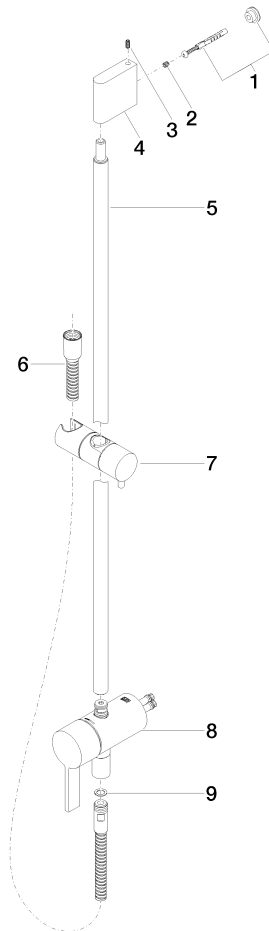

UP-Einhandbatterie mit integriertem Brauseanschluss mit Duschgarnitur ohne Handbrause - Champagne gebürstet (22kt Gold)

IMO

36 111 970

- Metallbrauseschlauch 1750 mm mit integriertem Verdrehschutz
- Wandrohr mit Schieber
- Rohrdurchmesser 18 mm

Dieser Artikel enthält keine Handbrause!

Eigensicher gegen Rückfließen.

Passt zu: IMO, LULU, MADISON, MEM, TARA, CL.1, LISSÉ, VAIA, META, CYO

	Champagne gebürstet (22kt Gold)	36 111 970-46
	Chrom	36 111 970-00
	Platin gebürstet	36 111 970-06
	Platin	36 111 970-08
	Dark Chrome	36 111 970-19
	Light Gold gebürstet	36 111 970-27
	Messing gebürstet (23kt Gold)	36 111 970-28
	Schwarz matt	36 111 970-33
	Bronze gebürstet	36 111 970-42
	Champagne (22kt Gold)	36 111 970-47
	Chrom gebürstet	36 111 970-93
	Dark Platinum gebürstet	36 111 970-99

UP-Einhandbatterie mit integriertem Brauseanschluss mit Duschgarnitur ohne Handbrause - Champagne gebürstet (22kt Gold)

IMO

36 111 970

mm [Inches]

36 111 970

Ersatzteile für die
anderen
Oberflächenvarianten
finden Sie hier:
Chrom

Ersatzteilstückliste

Nr.	Artikelnummer	Benennung	Verbaumenge	Lieferzeit
1	05 17 20 726 02 90	Befestigungssatz	1	2
2	09 31 11 049 90	Stift	2	2
3	04 31 11 113 00 90	Stift	2	2
4	08 17 97 054-46	Halter	1	30
5	90 28 22 782 00-46	Rohr	1	30
6	28 322 970-46	Metall-Brauseschlauch 1/2" x 3/8" x 1750 mm - Champagne gebürstet (22kt Gold)	1	30
7	12 580 970-46	Schieber - Champagne gebürstet (22kt Gold)	1	30
8	90 19 97 002 00-46	Anschluss	1	30
9	90 14 20 026 00 90	Dichtung	1	2