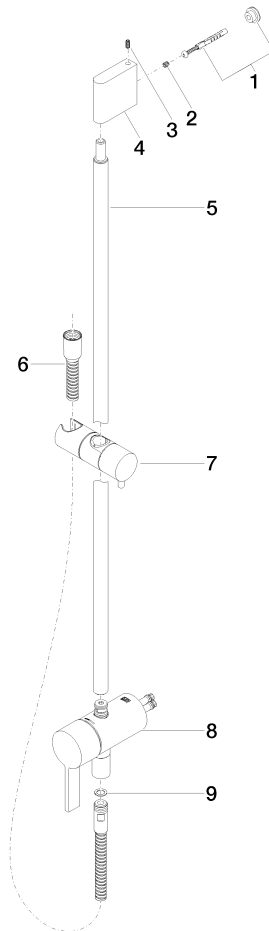

**UP-Einhandbatterie mit integriertem Brauseanschluss mit Duschgarnitur ohne Handbrause - Champagne (22kt Gold)**

IMO

36 111 970

- Metallbrauseschlauch 1750 mm mit integriertem Verdrehschutz
- Wandrohr mit Schieber
- Rohrdurchmesser 18 mm

Dieser Artikel enthält keine Handbrause!

Eigensicher gegen Rückfließen.

Passt zu: IMO, LULU, MADISON, MEM, TARA, CL.1, LISSÉ, VAIA, META, CYO

	Champagne (22kt Gold)	36 111 970-47
	Chrom	36 111 970-00
	Platin gebürstet	36 111 970-06
	Platin	36 111 970-08
	Dark Chrome	36 111 970-19
	Light Gold gebürstet	36 111 970-27
	Messing gebürstet (23kt Gold)	36 111 970-28
	Schwarz matt	36 111 970-33
	Bronze gebürstet	36 111 970-42
	Champagne gebürstet (22kt Gold)	36 111 970-46
	Chrom gebürstet	36 111 970-93
	Dark Platin gebürstet	36 111 970-99

UP-Einhandbatterie mit integriertem Brauseanschluss mit Duschgarnitur ohne Handbrause - Champagne (22kt Gold)

IMO

36 111 970

mm [Inches]

36 111 970

Ersatzteile für die  
anderen  
Oberflächenvarianten  
finden Sie hier:  
Chrom

### Ersatzteilstückliste

Nr.	Artikelnummer	Benennung	Verbaumenge	Lieferzeit
1	05 17 20 726 02 90	Befestigungssatz	1	2
2	09 31 11 049 90	Stift	2	2
3	04 31 11 113 00 90	Stift	2	2
4	08 17 97 054-47	Halter	1	30
5	90 28 22 782 00-47	Rohr	1	30
6	28 322 970-47	Metall-Brauseschlauch 1/2" x 3/8" x 1750 mm - Champagne (22kt Gold)	1	30
7	12 580 970-47	Schieber - Champagne (22kt Gold)	1	30
8	90 19 97 002 00-47	Anschluss	1	30
9	90 14 20 026 00 90	Dichtung	1	2