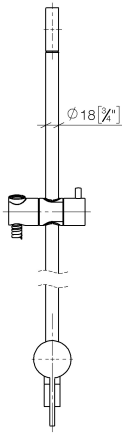

**UP-Einhandbatterie mit integriertem Brauseanschluss mit Duschgarnitur ohne Handbrause - Chrom gebürstet**

IMO

36 111 970

- Metallbrauseschlauch 1750 mm mit integriertem Verdreherschutz
- Wandrohr mit Schieber
- Rohrdurchmesser 18 mm

Dieser Artikel enthält keine Handbrause!

Eigensicher gegen Rückfließen.

Passt zu: IMO, LULU, MADISON, MEM, TARA, CL.1, LISSÉ, VAIA, META, CYO

	Chrom gebürstet	36 111 970-93
	Chrom	36 111 970-00
	Platin gebürstet	36 111 970-06
	Platin	36 111 970-08
	Dark Chrome	36 111 970-19
	Light Gold gebürstet	36 111 970-27
	Messing gebürstet (23kt Gold)	36 111 970-28
	Schwarz matt	36 111 970-33
	Bronze gebürstet	36 111 970-42
	Champagne gebürstet (22kt Gold)	36 111 970-46
	Champagne (22kt Gold)	36 111 970-47
	Dark Platinum gebürstet	36 111 970-99

36 111 970

mm [Inches]

$\phi 5$  [ $\frac{1}{4}$ "]

Zertifikate

Belgaqua\_21-025- WRAS\_2011027. LGA\_29928.  
27\_1.

36 111 970  
Ersatzteile für die  
anderen  
Oberflächenvarianten  
finden Sie hier:  
Chrom

### Ersatzteilstückliste

Nr.	Artikelnummer	Benennung	Verbaumenge	Lieferzeit
1	05 17 20 726 02 90	Befestigungssatz	1	2
2	09 31 11 049 90	Stift	2	2
3	04 31 11 113 00 90	Stift	2	2
4	08 17 97 054-93	Halter	1	20
5	90 28 22 782 00-93	Rohr	1	20
6	28 322 970-93	Metall-Brauseschlauch 1/2" x 3/8" x 1750 mm - Chrom gebürstet	1	20
7	12 580 970-93	Schieber - Chrom gebürstet	1	20
8	90 19 97 002 00-93	Anschluss	1	20
9	90 14 20 026 00 90	Dichtung	1	2