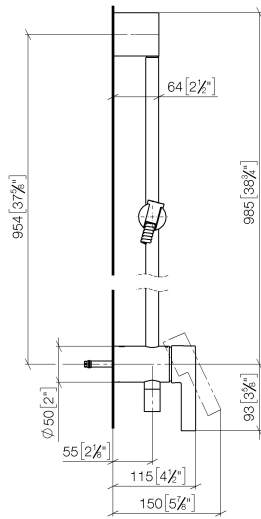

**UP-Einhandbatterie mit integriertem Brauseanschluss mit Duschgarnitur ohne Handbrause - Chrom gebürstet**

IMO

36 111 970

- Metallbrauseschlauch 1750 mm mit integriertem Verdreherschutz
- Wandrohr mit Schieber
- Rohrdurchmesser 18 mm

36 111 970

mm [Inches]

$\phi 5$  [ $\frac{1}{4}$ "]

Zertifikate

Belgaqua\_21-025- WRAS\_2011027. LGA\_29928.  
27\_1.

36 111 970  
Ersatzteile für die  
anderen  
Oberflächenvarianten  
finden Sie hier:  
Chrom

### Ersatzteilstückliste

Nr.	Artikelnummer	Benennung	Verbaumenge	Lieferzeit
1	05 17 20 726 02 90	Befestigungssatz	1	2
2	09 31 11 049 90	Stift	2	2
3	04 31 11 113 00 90	Stift	2	2
4	08 17 97 054-93	Halter	1	20
5	90 28 22 782 00-93	Rohr	1	20
6	28 322 970-93	Metall-Brauseschlauch 1/2" x 3/8" x 1750 mm - Chrom gebürstet	1	20
7	12 580 970-93	Schieber - Chrom gebürstet	1	20
8	90 19 97 002 00-93	Anschluss	1	20
9	90 14 20 026 00 90	Dichtung	1	2