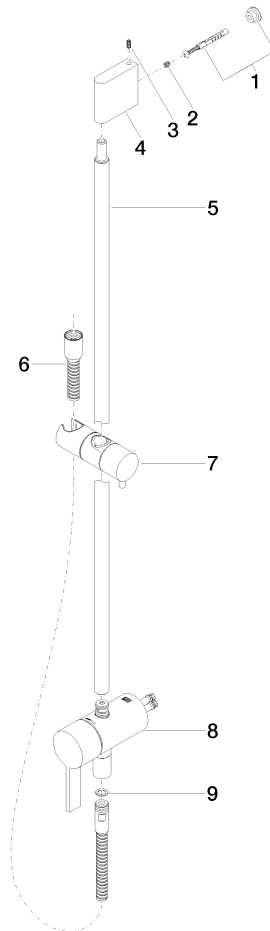

**UP-Einhandbatterie mit integriertem Brauseanschluss mit Duschgarnitur ohne Handbrause - Chrom gebürstet**

IMO

36 111 970

- Metallbrauseschlauch 1750 mm mit integriertem Verdreherschutz
- Wandrohr mit Schieber
- Rohrdurchmesser 18 mm

Dieser Artikel enthält keine Handbrause!

Eigensicher gegen Rückfließen.

Passt zu: IMO, LULU, MADISON, MEM, TARA, CL.1, LISSÉ, VAIA, META, CYO

	Chrom gebürstet	36 111 970-93
	Chrom	36 111 970-00
	Platin gebürstet	36 111 970-06
	Platin	36 111 970-08
	Dark Chrome	36 111 970-19
	Light Gold gebürstet	36 111 970-27
	Messing gebürstet (23kt Gold)	36 111 970-28
	Schwarz matt	36 111 970-33
	Bronze gebürstet	36 111 970-42
	Champagne gebürstet (22kt Gold)	36 111 970-46
	Champagne (22kt Gold)	36 111 970-47
	Dark Platinum gebürstet	36 111 970-99

36 111 970

mm [Inches]

$\phi 5$  [ $\frac{1}{4}$ "]

Zertifikate

Belgaqua\_21-025- WRAS\_2011027. LGA\_29928.  
27\_1.

36 111 970  
Ersatzteile für die  
anderen  
Oberflächenvarianten  
finden Sie hier:  
Chrom

### Ersatzteilstückliste

Nr.	Artikelnummer	Benennung	Verbaumenge	Lieferzeit
1	05 17 20 726 02 90	Befestigungssatz	1	2
2	09 31 11 049 90	Stift	2	2
3	04 31 11 113 00 90	Stift	2	2
4	08 17 97 054-93	Halter	1	20
5	90 28 22 782 00-93	Rohr	1	20
6	28 322 970-93	Metall-Brauseschlauch 1/2" x 3/8" x 1750 mm - Chrom gebürstet	1	20
7	12 580 970-93	Schieber - Chrom gebürstet	1	20
8	90 19 97 002 00-93	Anschluss	1	20
9	90 14 20 026 00 90	Dichtung	1	2