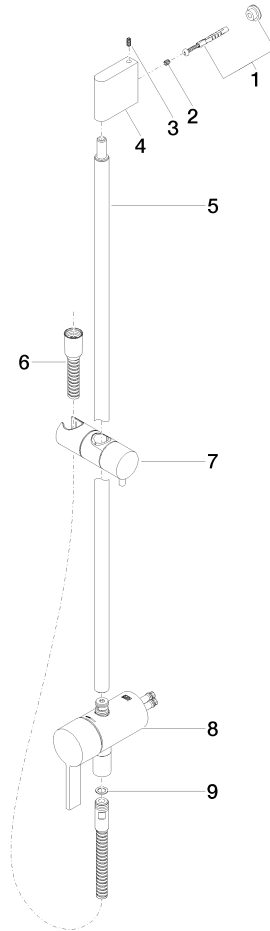

UP-Einhandbatterie mit integriertem Brauseanschluss mit Duschgarnitur ohne Handbrause - Dark Platinum gebürstet

IMO

36 111 970

- Metallbrauseschlauch 1750 mm mit integriertem Verdrehschutz
 - Wandrohr mit Schieber
 - Rohrdurchmesser 18 mm
- Dieser Artikel enthält keine Handbrause!**
Eigensicher gegen Rückfließen.

UP-Einhandbatterie mit integriertem Brauseanschluss mit Duschgarnitur ohne Handbrause - Dark Platinum gebürstet

IMO

36 111 970

Benötigtes Zubehör

UP-Wandbefestigung -
 •Max. Einbautiefe 105 mm
 •Min. Einbautiefe 80 mm

**SERIENNEUTRAL Handbrause -
Dark Platinum gebürstet**

28 025 979-99
0010

36 111 970

mm [Inches]

$\phi 5$ [$\frac{1}{4}$ "]

Zertifikate

Belgaqua_21-025- WRAS_2011027. LGA_29928.
27_1.

36 111 970

Ersatzteilstückliste

Nr.	Artikelnummer	Benennung	Verbaumenge	Lieferzeit
1	05 17 20 726 02 90	Befestigungssatz	1	2
2	09 31 11 049 90	Stift	2	2
3	04 31 11 113 00 90	Stift	2	2
4	08 17 97 054-99	Halter	1	30
5	90 28 22 782 00-99	Rohr	1	30
6	28 322 970-99	Metall-Brauseschlauch 1/2" x 3/8" x 1750 mm - Dark Platinum gebürstet	1	2
7	12 580 970-99	Schieber - Dark Platinum gebürstet	1	30
8	90 19 97 002 00-99	Anschluss	1	30
9	90 14 20 026 00 90	Dichtung	1	2