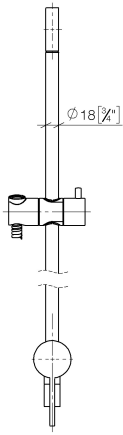

UP-Einhandbatterie mit integriertem Brauseanschluss mit Duschgarnitur ohne Handbrause - Dark Platinum gebürstet

IMO

36 111 970

- Metallbrauseschlauch 1750 mm mit integriertem Verdrehschutz
 - Wandrohr mit Schieber
 - Rohrdurchmesser 18 mm
- Dieser Artikel enthält keine Handbrause!**
Eigensicher gegen Rückfließen.

**SERIENNEUTRAL Handbrause -
Dark Platinum gebürstet**

28 025 979-99
0010

36 111 970

mm [Inches]

$\phi 5$ [$\frac{1}{4}$ "]

Zertifikate

Belgaqua_21-025- WRAS_2011027. LGA_29928.
27_1.

36 111 970

Ersatzteilstückliste

Nr.	Artikelnummer	Benennung	Verbaumenge	Lieferzeit
1	05 17 20 726 02 90	Befestigungssatz	1	2
2	09 31 11 049 90	Stift	2	2
3	04 31 11 113 00 90	Stift	2	2
4	08 17 97 054-99	Halter	1	30
5	90 28 22 782 00-99	Rohr	1	30
6	28 322 970-99	Metall-Brauseschlauch 1/2" x 3/8" x 1750 mm - Dark Platinum gebürstet	1	2
7	12 580 970-99	Schieber - Dark Platinum gebürstet	1	30
8	90 19 97 002 00-99	Anschluss	1	30
9	90 14 20 026 00 90	Dichtung	1	2