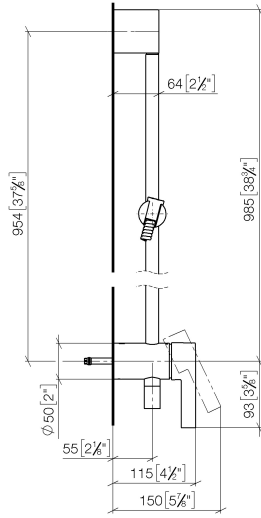

**SERIENNEUTRAL Handbrause -
Dark Platinum gebürstet**

28 025 979-99
0010

36 111 970

mm [Inches]

$\phi 5$ [$\frac{1}{4}$ "]

Zertifikate

Belgaqua_21-025- WRAS_2011027. LGA_29928.
27_1.

36 111 970

Ersatzteilstückliste

Nr.	Artikelnummer	Benennung	Verbaumenge	Lieferzeit
1	05 17 20 726 02 90	Befestigungssatz	1	2
2	09 31 11 049 90	Stift	2	2
3	04 31 11 113 00 90	Stift	2	2
4	08 17 97 054-99	Halter	1	30
5	90 28 22 782 00-99	Rohr	1	30
6	28 322 970-99	Metall-Brauseschlauch 1/2" x 3/8" x 1750 mm - Dark Platinum gebürstet	1	2
7	12 580 970-99	Schieber - Dark Platinum gebürstet	1	30
8	90 19 97 002 00-99	Anschluss	1	30
9	90 14 20 026 00 90	Dichtung	1	2