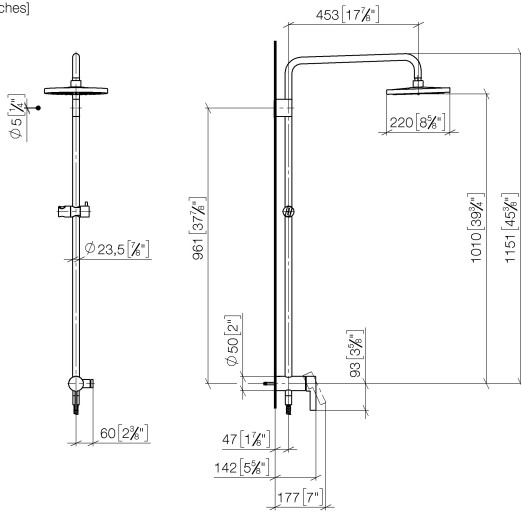

**Shower Pipe mit Brause-Einhandbatterie ohne Handbrause - Champagne (22kt Gold)**

IMO

36 112 970

Passt zu: IMO, LULU, TARA, LISSÉ, VAIA, META

- Ausladung Standbrause 450 mm
- Kopfbrause: Regenstrahl
- Regenbrause Ø 220 mm
- Regenbrause mit Antikalk-System
- Durchfluss Regenbrause max. 14 l/min (bei 3 Bar)
- Höhe Armatur bis Regenbrause (Unterkante) 1010 mm
- Höhe Armatur bis Oberkante Bogen 1150 mm
- Metallbrauseschlauch 1750 mm mit integriertem Verdrehschutz
- Anschluss 1/2"
- Wandrohr mit Schieber
- Rohrdurchmesser 23,5 mm
- automatische Umstellung Standbrause/ Handbrause
- mit Leerlauf-Funktion

**Shower Pipe mit Brause-Einhandbatterie ohne Handbrause - Champagne (22kt Gold)**

IMO

36 112 970  
mm [inches]  
1:10

**Durchflussdiagramm**

**Codes & Standards**

DIN 4109

EN 817

ISO 3822

Ü-Zeichen

Shower Pipe mit Brause-Einhandbatterie ohne Handbrause - Champagne (22kt Gold)

---

IMO

36 112 970  
Zertifikate

---

DVGW\_DW-            LGA\_38  
6512DN0

36 112 970

**Produktversion ab 4/1/2024**

Nr.	Artikelnummer	Benennung	Verbaumenge	Lieferzeit
	04 12 05 092 00-47	Brause	9	60