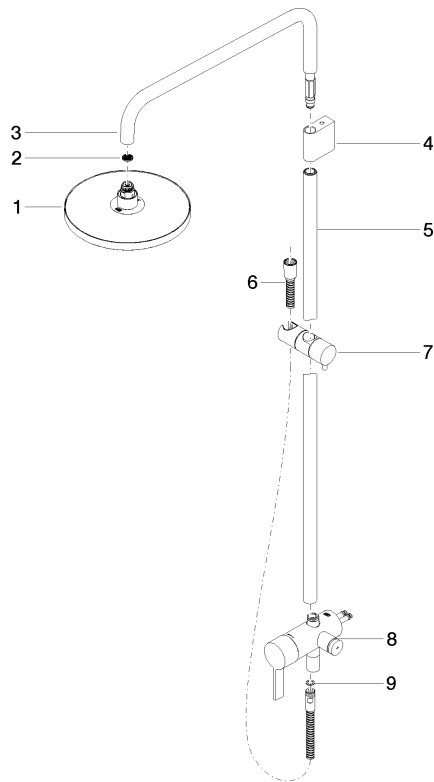

**Shower Pipe mit Brause-Einhandbatterie ohne Handbrause - Champagne (22kt Gold)**

IMO

36 112 970

Passt zu: IMO, LULU, TARA, LISSÉ, VAIA, META

- Ausladung Standbrause 450 mm
- Kopfbrause: Regenstrahl
- Regenbrause Ø 220 mm
- Regenbrause mit Antikalk-System
- Durchfluss Regenbrause max. 14 l/min (bei 3 Bar)
- Höhe Armatur bis Regenbrause (Unterkante) 1010 mm
- Höhe Armatur bis Oberkante Bogen 1150 mm
- Metallbrauseschlauch 1750 mm mit integriertem Verdrehschutz
- Anschluss 1/2"
- Wandrohr mit Schieber
- Rohrdurchmesser 23,5 mm
- automatische Umstellung Standbrause/ Handbrause
- mit Leerlauf-Funktion

**Shower Pipe mit Brause-Einhandbatterie ohne Handbrause - Champagne (22kt Gold)**

IMO

36 112 970  
mm [inches]  
1:10

**Durchflussdiagramm**

**Codes & Standards**

DIN 4109

EN 817

ISO 3822

Ü-Zeichen

Shower Pipe mit Brause-Einhandbatterie ohne Handbrause - Champagne (22kt Gold)

---

IMO

36 112 970  
Zertifikate

---

DVGW\_DW-            LGA\_38  
6512DN0

36 112 970

Produktversion ab 4/1/2024

Ersatzteile für die  
anderen  
Oberflächenvarianten  
finden Sie hier:  
Chrom

Shower Pipe mit Brause-Einhandbatterie ohne Handbrause - Champagne (22kt Gold)

IMO

36 112 970

**Ersatzteilstückliste**