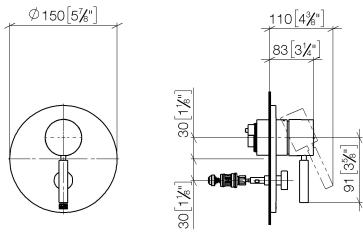

EDITION PRO UP-Einhandbatterie 35 070 970 90

-

- Max. Einbautiefe 105 mm
- Min. Einbautiefe 80 mm

Benötigtes Zubehör

EDITION PRO UP-Einhandbatterie mit Sicherungseinrichtung 35 071 970 90

mit Sicherungseinrichtung -

- Max. Einbautiefe 105 mm
- Min. Einbautiefe 80 mm

EDITION PRO UP-Einhandbatterie mit Umstellung - Schwarz matt

36 120 626

mm [inches]

Durchflussdiagramm

Zertifikate

LGA_19863.

WRAS_2207012.