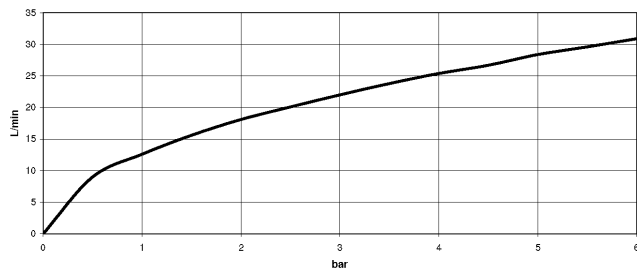

UP-Einhandbatterie mit Umstellung - Dark Chrome

TARA

36 120 660

- automatische Umstellung
- Abdeckplatte Ø 150 mm

Passt zu: TARA, META

	Dark Chrome	36 120 660-19
	Chrom	36 120 660-00
	Platin gebürstet	36 120 660-06
	Platin	36 120 660-08
	Light Gold	36 120 660-26
	Light Gold gebürstet	36 120 660-27
	Messing gebürstet (23kt Gold)	36 120 660-28
	Schwarz matt	36 120 660-33
	Bronze gebürstet	36 120 660-42
	Champagne gebürstet (22kt Gold)	36 120 660-46
	Champagne (22kt Gold)	36 120 660-47
	Chrom gebürstet	36 120 660-93
	Dark Platinum gebürstet	36 120 660-99

36 120 660

mm [inches]

Durchflussdiagramm

Zertifikate

DVGW_DW-
6512DN0126.

LGA_19863.

WRAS_2207012.

36 120 660