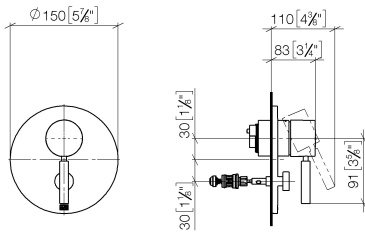

UP-Einhandbatterie mit Umstellung - Dark Chrome

TARA

36 120 660

- automatische Umstellung
- Abdeckplatte Ø 150 mm

Passt zu: TARA, META

	Dark Chrome	36 120 660-19
	Chrom	36 120 660-00
	Platin gebürstet	36 120 660-06
	Platin	36 120 660-08
	Light Gold	36 120 660-26
	Light Gold gebürstet	36 120 660-27
	Messing gebürstet (23kt Gold)	36 120 660-28
	Schwarz matt	36 120 660-33
	Bronze gebürstet	36 120 660-42
	Champagne gebürstet (22kt Gold)	36 120 660-46
	Champagne (22kt Gold)	36 120 660-47
	Chrom gebürstet	36 120 660-93
	Dark Platinum gebürstet	36 120 660-99

36 120 660

mm [inches]

Durchflussdiagramm

Zertifikate

DVGW_DW-
6512DN0126.

LGA_19863.

WRAS_2207012.

36 120 660