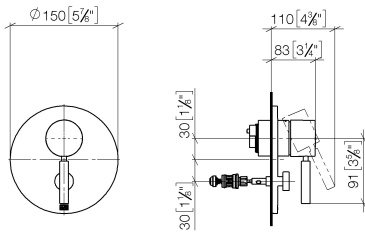

**Benötigtes Zubehör**

- UP-Einhandbatterie -** 35 020 970 90
- Min. Einbautiefe 80 mm
  - Max. Einbautiefe 105 mm

**Benötigtes Zubehör**

- UP-Einhandbatterie mit Sicherungseinrichtung -** 35 021 970 90
- Min. Einbautiefe 80 mm
  - Max. Einbautiefe 105 mm

**Empfohlenes Zubehör**

- xGRID Befestigungssatz für die Integration in den Trockenbau -** 12 340 970 90

**Benötigtes Zubehör**

- xGRID Montageschiene 555 mm -** 12 360 970 90

36 120 660

mm [inches]

### Durchflussdiagramm