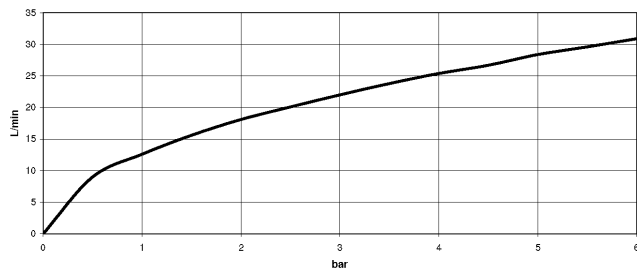

**Empfohlenes Zubehör**

- xGRID Befestigungssatz für die Integration in den Trockenbau -** 12 340 970 90

**Benötigtes Zubehör**

- xGRID Montageschiene 555 mm -** 12 360 970 90

36 120 660

mm [inches]

### Durchflussdiagramm