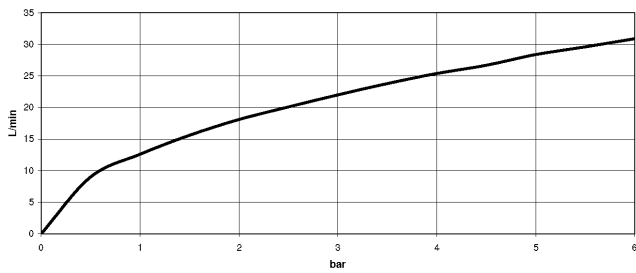

Empfohlenes Zubehör

xGRID Befestigungssatz für die Integration in den Trockenbau - 12 340 970 90

Benötigtes Zubehör

xGRID Montageschiene 555 mm - 12 360 970 90

36 120 660

mm [inches]

Durchflussdiagramm

Zertifikate