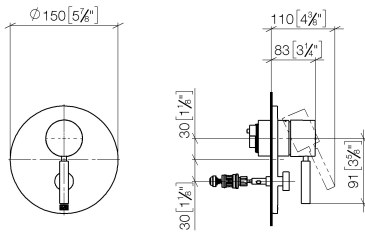

Benötigtes Zubehör

UP-Einhandbatterie - 35 020 970 90
 •Min. Einbautiefe 80 mm
 •Max. Einbautiefe 105 mm

Benötigtes Zubehör

UP-Einhandbatterie mit Sicherungseinrichtung - 35 021 970 90
 •Min. Einbautiefe 80 mm
 •Max. Einbautiefe 105 mm

Empfohlenes Zubehör

xGRID Befestigungssatz für die Integration in den Trockenbau - 12 340 970 90

Benötigtes Zubehör

xGRID Montageschiene 555 mm - 12 360 970 90

36 120 660

mm [inches]

Durchflussdiagramm

Zertifikate