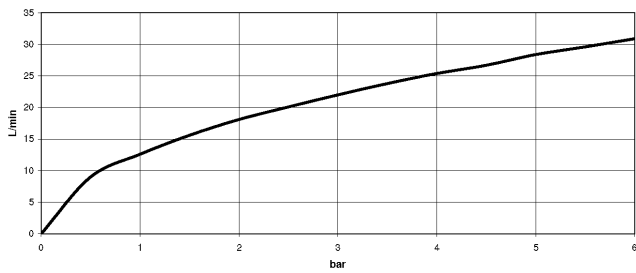

36 120 660

- automatische Umstellung
- Abdeckplatte Ø 150 mm

Passt zu: TARA, META

	Chrom gebürstet	36 120 660-93
	Chrom	36 120 660-00
	Platin gebürstet	36 120 660-06
	Platin	36 120 660-08
	Dark Chrome	36 120 660-19
	Light Gold	36 120 660-26
	Light Gold gebürstet	36 120 660-27
	Messing gebürstet (23kt Gold)	36 120 660-28
	Schwarz matt	36 120 660-33
	Bronze gebürstet	36 120 660-42
	Champagne gebürstet (22kt Gold)	36 120 660-46
	Champagne (22kt Gold)	36 120 660-47
	Dark Platinum gebürstet	36 120 660-99

36 120 660

mm [inches]

Durchflussdiagramm

Zertifikate

DVGW_DW-
6512DN0126.

LGA_19863.

WRAS_2207012.

36 120 660