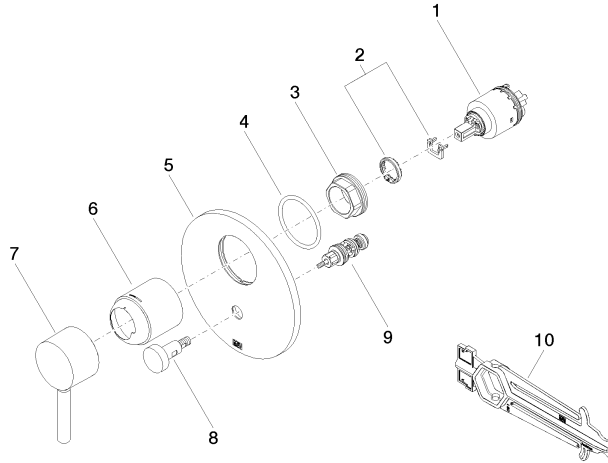

36 120 660

- automatische Umstellung
- Abdeckplatte Ø 150 mm

Passt zu: TARA, META

	Chrom gebürstet	36 120 660-93
	Chrom	36 120 660-00
	Platin gebürstet	36 120 660-06
	Platin	36 120 660-08
	Dark Chrome	36 120 660-19
	Light Gold	36 120 660-26
	Light Gold gebürstet	36 120 660-27
	Messing gebürstet (23kt Gold)	36 120 660-28
	Schwarz matt	36 120 660-33
	Bronze gebürstet	36 120 660-42
	Champagne gebürstet (22kt Gold)	36 120 660-46
	Champagne (22kt Gold)	36 120 660-47
	Dark Platinum gebürstet	36 120 660-99

36 120 660

mm [inches]

Durchflussdiagramm

Zertifikate

DVGW_DW-
6512DN0126.

LGA_19863.

WRAS_2207012.

36 120 660

Ersatzteile für die
anderen
Oberflächenvarianten
finden Sie hier:
Chrom

Ersatzteilstückliste

Nr.	Artikelnummer	Benennung	Verbaumenge	Lieferzeit
1	90 15 05 038 00 90	Kartusche	1	60
2	04 28 10 149 00 90	Zubehoer	1	2
3	09 24 04 448 90	Mutter	1	2
4	09 14 10 084 90	Dichtung	1	2
5	09 11 02 261-93	Platte	1	20
6	09 11 02 260-93	Huelse	1	20
7	90 20 66 004 00-93	Griff	1	20
8	90 31 09 139 00-93	Zugstange	1	20
9	90 21 34 081 00 90	Umstellung	1	2
10	90 30 09 064 00 90	Schluessel	1	2