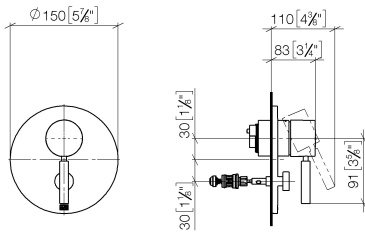

36 120 660

- automatische Umstellung
- Abdeckplatte Ø 150 mm

Passt zu: TARA, META

	Chrom gebürstet	36 120 660-93
	Chrom	36 120 660-00
	Platin gebürstet	36 120 660-06
	Platin	36 120 660-08
	Dark Chrome	36 120 660-19
	Light Gold	36 120 660-26
	Light Gold gebürstet	36 120 660-27
	Messing gebürstet (23kt Gold)	36 120 660-28
	Schwarz matt	36 120 660-33
	Bronze gebürstet	36 120 660-42
	Champagne gebürstet (22kt Gold)	36 120 660-46
	Champagne (22kt Gold)	36 120 660-47
	Dark Platinum gebürstet	36 120 660-99

36 120 660

mm [inches]

Durchflussdiagramm

Zertifikate

DVGW_DW-
6512DN0126.

LGA_19863.

WRAS_2207012.

36 120 660

Ersatzteile für die
anderen
Oberflächenvarianten
finden Sie hier:
Chrom

Ersatzteilstückliste

Nr.	Artikelnummer	Benennung	Verbaumenge	Lieferzeit
1	90 15 05 038 00 90	Kartusche	1	60
2	04 28 10 149 00 90	Zubehoer	1	2
3	09 24 04 448 90	Mutter	1	2
4	09 14 10 084 90	Dichtung	1	2
5	09 11 02 261-93	Platte	1	20
6	09 11 02 260-93	Huelse	1	20
7	90 20 66 004 00-93	Griff	1	20
8	90 31 09 139 00-93	Zugstange	1	20
9	90 21 34 081 00 90	Umstellung	1	2
10	90 30 09 064 00 90	Schluessel	1	2