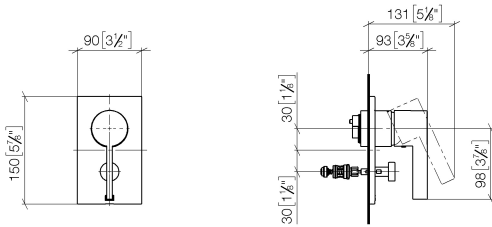

**Benötigtes Zubehör**

**UP-Einhandbatterie -**

- Max. Einbautiefe 105 mm
- Min. Einbautiefe 80 mm

35 020 970 90

**Benötigtes Zubehör**

**UP-Einhandbatterie mit Sicherungseinrichtung -**

- Max. Einbautiefe 105 mm
- Min. Einbautiefe 80 mm

35 021 970 90

36 120 670

mm [inches]