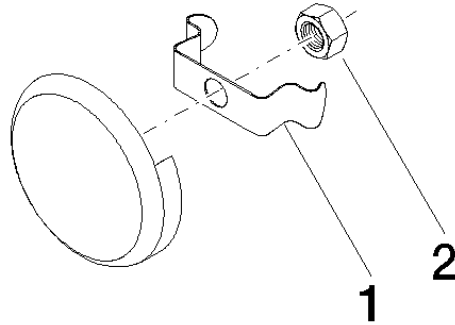

Rohrunterbrecher - Messing (23kt Gold)

36 150 970

- Rosette Ø 70 mm
Bausatz-Endmontage
für Wanneneinlauf mit Ab- und Überlaufgarnitur
(35 247 970 90 bzw. 35 246 970 90)

Bausatz-Endmontage
für Wanneneinlauf mit Ab- und Überlaufgarnitur (35
247 970 90 bzw. 35 246 970 90)

Benötigtes Zubehör

Rohrunterbrecher -

35 150 970 90

Rohrunterbrecher - Messing (23kt Gold)

36 150 970

mm [inches]

Rohrunterbrecher - Messing (23kt Gold)

36 150 970

Ersatzteilstückliste

Nr.	Artikelnummer	Benennung	Verbaumenge	Lieferzeit
1	08 16 02 500 90	Feder	1	2
2	09 23 10 026 90	Mutter	1	2