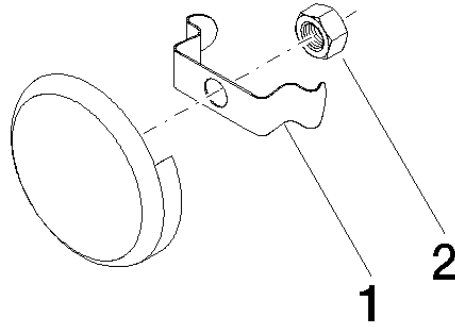

Rohrunterbrecher - Messing gebürstet (23kt Gold)

36 150 970

Ersatzteilstückliste

Nr.	Artikelnummer	Benennung	Verbaumenge	Lieferzeit
1	08 16 02 500 90	Feder	1	2
2	09 23 10 026 90	Mutter	1	2