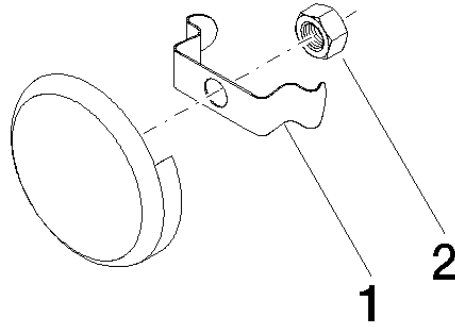

Rohrunterbrecher - Schwarz matt

36 150 970

- Rosette Ø 70 mm
- Bausatz-Endmontage**
- für Wanneneinlauf mit Ab- und Überlaufgarnitur (35 247 970 90 bzw. 35 246 970 90)**
- Bausatz-Endmontage
- für Wanneneinlauf mit Ab- und Überlaufgarnitur (35 247 970 90 bzw. 35 246 970 90)

Benötigtes Zubehör

Rohrunterbrecher -

35 150 970 90

Rohrunterbrecher - Schwarz matt

36 150 970

mm [inches]

Rohrunterbrecher - Schwarz matt

36 150 970

Ersatzteilstückliste

Nr.	Artikelnummer	Benennung	Verbaumenge	Lieferzeit
1	08 16 02 500 90	Feder	1	2
2	09 23 10 026 90	Mutter	1	2