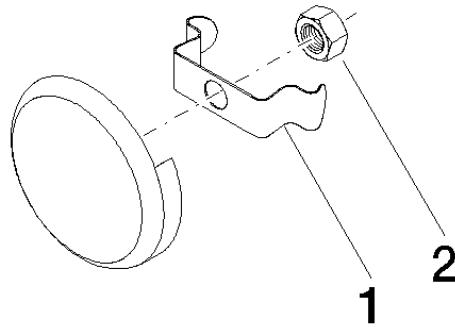

Rohrunterbrecher - Champagne (22kt Gold)

36 150 970

- Rosette Ø 70 mm
Bausatz-Endmontage
für Wanneneinlauf mit Ab- und Überlaufgarnitur
(35 247 970 90 bzw. 35 246 970 90)

Bausatz-Endmontage
für Wanneneinlauf mit Ab- und Überlaufgarnitur (35
247 970 90 bzw. 35 246 970 90)

Benötigtes Zubehör

Rohrunterbrecher -

35 150 970 90

Rohrunterbrecher - Champagne (22kt Gold)

36 150 970

mm [inches]

Rohrunterbrecher - Champagne (22kt Gold)

36 150 970

Ersatzteilstückliste

Nr.	Artikelnummer	Benennung	Verbaumenge	Lieferzeit
1	08 16 02 500 90	Feder	1	2
2	09 23 10 026 90	Mutter	1	2