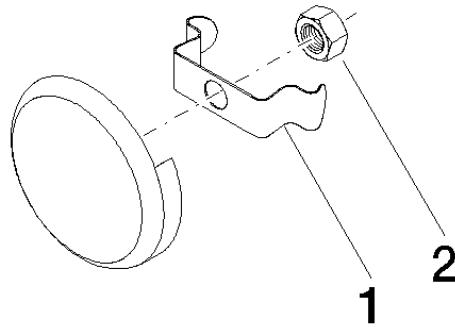

Rohrunterbrecher - Chrom gebürstet

36 150 970

- Rosette Ø 70 mm
Bausatz-Endmontage
für Wanneneinlauf mit Ab- und Überlaufgarnitur
(35 247 970 90 bzw. 35 246 970 90)
- Bausatz-Endmontage
für Wanneneinlauf mit Ab- und Überlaufgarnitur (35
247 970 90 bzw. 35 246 970 90)

Benötigtes Zubehör

Rohrunterbrecher -

35 150 970 90

Rohrunterbrecher - Chrom gebürstet

36 150 970

mm [inches]

Rohrunterbrecher - Chrom gebürstet

36 150 970

Ersatzteilstückliste

Nr.	Artikelnummer	Benennung	Verbaumenge	Lieferzeit
1	08 16 02 500 90	Feder	1	2
2	09 23 10 026 90	Mutter	1	2