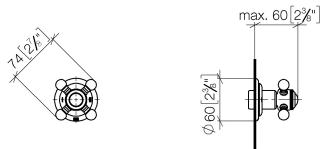

36 200 361

- Drehumstellung
- Rosette Ø 60 mm
- Porzellanplättchen NEUTRAL

	Platin gebürstet	36 200 361-06
	Chrom	36 200 361-00
	Platin	36 200 361-08
	Messing (23kt Gold)	36 200 361-09
	Messing gebürstet (23kt Gold)	36 200 361-28
	Dark Platinum gebürstet	36 200 361-99

Benötigtes Zubehör

- UP-Zweiwege-Umstellung -** 35 202 970 90
- Max. Einbautiefe 155 mm
 - Min. Einbautiefe 85 mm

36 200 361

mm [inches]

Durchflussdiagramm

Zertifikate

LGA_38379.

WRAS_2307045.

36 200 361

Ersatzteilstückliste

Nr.	Artikelnummer	Benennung	Verbaumenge	Lieferzeit
1	90 90 03 304 10 90	Umstellung	1	2
2	09 23 10 125-00	Mutter	1	10
3	90 14 10 063 00 90	Dichtung	1	2
4	09 27 36 105-06	Rosette	1	60
5	90 30 30 075 00 90	Schraube	1	2
6	09 30 11 194 90	Scheibe	1	2
7	09 18 30 007-06	Huelse	1	-
Ersatzteil nicht mehr bestellbar, bitte bestellen Sie den Nachfolgeartikel				
8	90 28 10 030 00 90	Ring	1	2
9	09 12 12 064-06	Aufnahme	1	-
Ersatzteil nicht mehr bestellbar, bitte bestellen Sie den Nachfolgeartikel				
10	90 14 15 021 00 90	Ring	1	2
11	09 21 02 161-06	Haube	1	10
12	04 20 36 100 02-06	Griff	1	10
13	09 20 36 005-06	Griff	1	10
14	09 26 01 016 90	Zubehoer	1	2