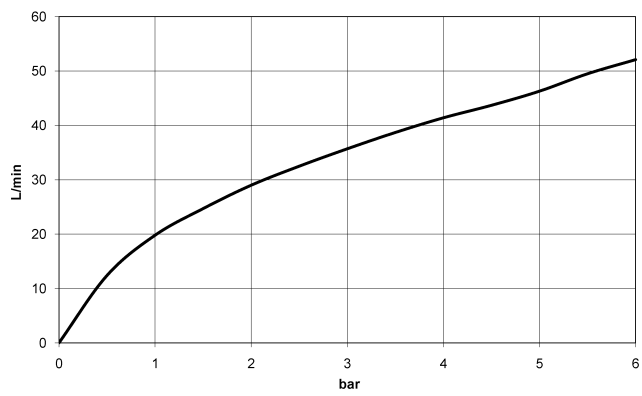

36 200 361

- Drehumstellung
- Rosette Ø 60 mm
- Porzellanplättchen NEUTRAL

	Platin gebürstet	36 200 361-06
	Chrom	36 200 361-00
	Platin	36 200 361-08
	Messing (23kt Gold)	36 200 361-09
	Messing gebürstet (23kt Gold)	36 200 361-28
	Dark Platinum gebürstet	36 200 361-99

Benötigtes Zubehör

- UP-Zweiwege-Umstellung -** 35 202 970 90
- Max. Einbautiefe 155 mm
 - Min. Einbautiefe 85 mm

36 200 361

mm [inches]

Durchflussdiagramm

Zertifikate

LGA_38379.

WRAS_2307045.