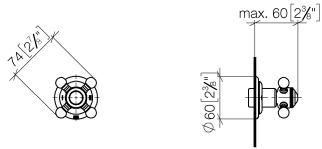

36 200 361

- Drehumstellung
- Rosette Ø 60 mm
- Porzellanplättchen NEUTRAL

	Messing (23kt Gold)	36 200 361-09
	Chrom	36 200 361-00
	Platin gebürstet	36 200 361-06
	Platin	36 200 361-08
	Messing gebürstet (23kt Gold)	36 200 361-28
	Dark Platinum gebürstet	36 200 361-99

Benötigtes Zubehör

- UP-Zweiwege-Umstellung -** 35 202 970 90
- Max. Einbautiefe 155 mm
 - Min. Einbautiefe 85 mm

36 200 361

mm [inches]

Durchflussdiagramm

Zertifikate

LGA_38379.

WRAS_2307045.

36 200 361

Ersatzteilstückliste

Nr.	Artikelnummer	Benennung	Verbaumenge	Lieferzeit
1	90 90 03 304 10 90	Umstellung	1	2
2	09 23 10 125-00	Mutter	1	10
3	90 14 10 063 00 90	Dichtung	1	2
4	09 27 36 105-09	Rosette	1	60
5	90 30 30 075 00 90	Schraube	1	2
6	09 30 11 194 90	Scheibe	1	2
7	09 18 30 007-09	Huelse	1	60
8	90 28 10 030 00 90	Ring	1	2
9	09 12 12 064-09	Aufnahme	1	60
10	90 14 15 021 00 90	Ring	1	2
11	09 21 02 161-09	Haube	1	40
12	04 20 36 100 02-09	Griff	1	40
13	09 20 36 005-09	Griff	1	40
14	09 26 01 016 90	Zubehoer	1	2