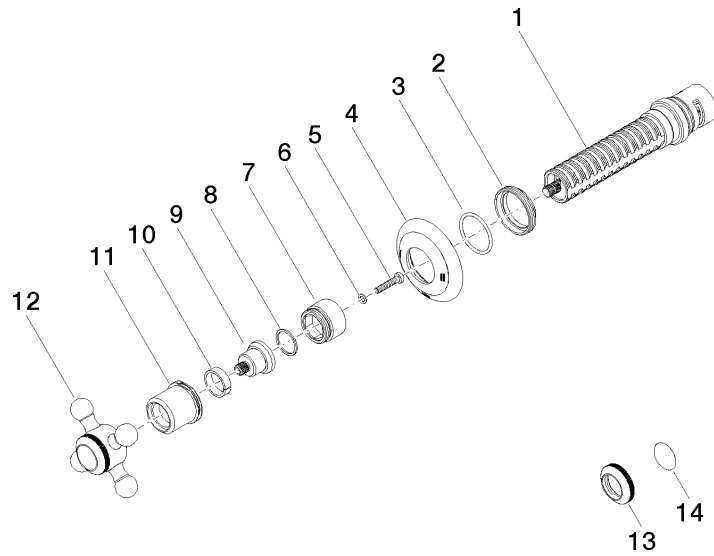

36 200 361

- Drehumstellung
- Rosette Ø 60 mm
- Porzellanplättchen NEUTRAL

	Messing (23kt Gold)	36 200 361-09
	Chrom	36 200 361-00
	Platin gebürstet	36 200 361-06
	Platin	36 200 361-08
	Messing gebürstet (23kt Gold)	36 200 361-28
	Dark Platinum gebürstet	36 200 361-99

Benötigtes Zubehör

- UP-Zweiwege-Umstellung -** 35 202 970 90
- Max. Einbautiefe 155 mm
 - Min. Einbautiefe 85 mm

36 200 361

mm [inches]

Durchflussdiagramm

Zertifikate

LGA_38379.

WRAS_2307045.

36 200 361

Ersatzteilstückliste

Nr.	Artikelnummer	Benennung	Verbaumenge	Lieferzeit
1	90 90 03 304 10 90	Umstellung	1	2
2	09 23 10 125-00	Mutter	1	10
3	90 14 10 063 00 90	Dichtung	1	2
4	09 27 36 105-09	Rosette	1	60
5	90 30 30 075 00 90	Schraube	1	2
6	09 30 11 194 90	Scheibe	1	2
7	09 18 30 007-09	Huelse	1	60
8	90 28 10 030 00 90	Ring	1	2
9	09 12 12 064-09	Aufnahme	1	60
10	90 14 15 021 00 90	Ring	1	2
11	09 21 02 161-09	Haube	1	40
12	04 20 36 100 02-09	Griff	1	40
13	09 20 36 005-09	Griff	1	40
14	09 26 01 016 90	Zubehoer	1	2