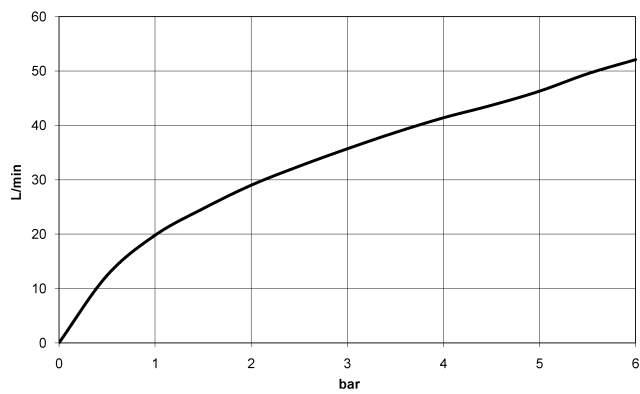

36 200 661

- Drehumstellung
- ohne Rosette
- Griff Ø 60 mm

	Dark Chrome	36 200 661-19
	Chrom	36 200 661-00
	Platin gebürstet	36 200 661-06
	Light Gold	36 200 661-26
	Light Gold gebürstet	36 200 661-27
	Schwarz matt	36 200 661-33
	Bronze gebürstet	36 200 661-42
	Champagne gebürstet (22kt Gold)	36 200 661-46
	Champagne (22kt Gold)	36 200 661-47
	Chrom gebürstet	36 200 661-93
	Dark Platinum gebürstet	36 200 661-99

36 200 661

mm [inches]

Durchflussdiagramm

Zertifikate

LGA_38379.

WRAS_2307045.

36 200 661

Ersatzteile für die
anderen
Oberflächenvarianten
finden Sie hier:
Chrom