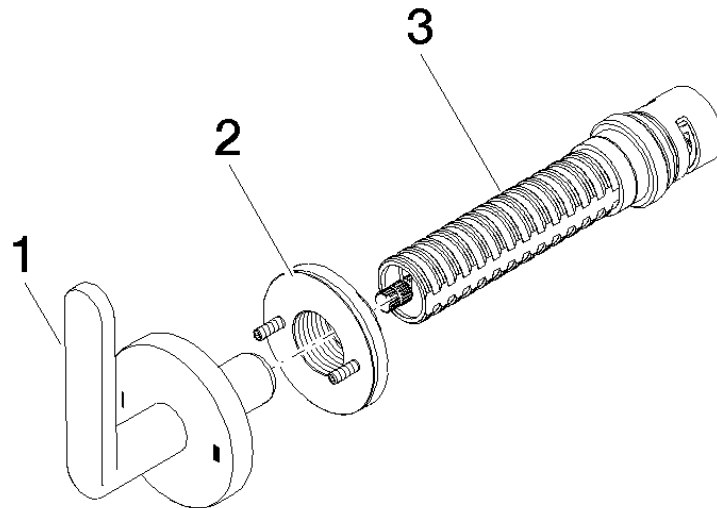

36 200 661

- Drehumstellung
- ohne Rosette
- Griff Ø 60 mm

	Dark Chrome	36 200 661-19
	Chrom	36 200 661-00
	Platin gebürstet	36 200 661-06
	Light Gold	36 200 661-26
	Light Gold gebürstet	36 200 661-27
	Schwarz matt	36 200 661-33
	Bronze gebürstet	36 200 661-42
	Champagne gebürstet (22kt Gold)	36 200 661-46
	Champagne (22kt Gold)	36 200 661-47
	Chrom gebürstet	36 200 661-93
	Dark Platinum gebürstet	36 200 661-99

36 200 661

mm [inches]

Durchflussdiagramm

Zertifikate

LGA_38379.

WRAS_2307045.

36 200 661

Ersatzteile für die
anderen
Oberflächenvarianten
finden Sie hier:
Chrom

Ersatzteilstückliste

Nr.	Artikelnummer	Benennung	Verbaumenge	Lieferzeit
1	90 20 66 014 00-19	Griff	1	20
2	90 21 02 181 00 90	Scheibe	1	2
3	90 90 03 304 10 90	Umstellung	1	2