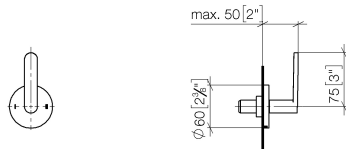

36 200 661

- Drehumstellung
- ohne Rosette
- Griff Ø 60 mm

	Dark Chrome	36 200 661-19
	Chrom	36 200 661-00
	Platin gebürstet	36 200 661-06
	Light Gold	36 200 661-26
	Light Gold gebürstet	36 200 661-27
	Schwarz matt	36 200 661-33
	Bronze gebürstet	36 200 661-42
	Champagne gebürstet (22kt Gold)	36 200 661-46
	Champagne (22kt Gold)	36 200 661-47
	Chrom gebürstet	36 200 661-93
	Dark Platinum gebürstet	36 200 661-99

36 200 661

mm [inches]

Durchflussdiagramm

Zertifikate

LGA_38379.

WRAS_2307045.

36 200 661

Ersatzteile für die
anderen
Oberflächenvarianten
finden Sie hier:
Chrom

Ersatzteilstückliste

Nr.	Artikelnummer	Benennung	Verbaumenge	Lieferzeit
1	90 20 66 014 00-19	Griff	1	20
2	90 21 02 181 00 90	Scheibe	1	2
3	90 90 03 304 10 90	Umstellung	1	2