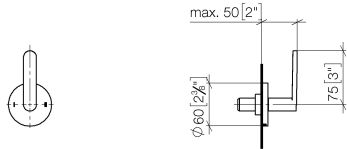

36 200 661

- Drehumstellung
- ohne Rosette
- Griff Ø 60 mm

	Champagne (22kt Gold)	36 200 661-47
	Chrom	36 200 661-00
	Platin gebürstet	36 200 661-06
	Dark Chrome	36 200 661-19
	Light Gold	36 200 661-26
	Light Gold gebürstet	36 200 661-27
	Schwarz matt	36 200 661-33
	Bronze gebürstet	36 200 661-42
	Champagne gebürstet (22kt Gold)	36 200 661-46
	Chrom gebürstet	36 200 661-93
	Dark Platinum gebürstet	36 200 661-99

36 200 661

mm [inches]

Durchflussdiagramm

Zertifikate

LGA_38379.

WRAS_2307045.

36 200 661

Ersatzteile für die
anderen
Oberflächenvarianten
finden Sie hier:
Chrom

Ersatzteilstückliste

Nr.	Artikelnummer	Benennung	Verbaumenge	Lieferzeit
1	90 20 66 014 00-47	Griff	1	30
2	90 21 02 181 00 90	Scheibe	1	2
3	90 90 03 304 10 90	Umstellung	1	2