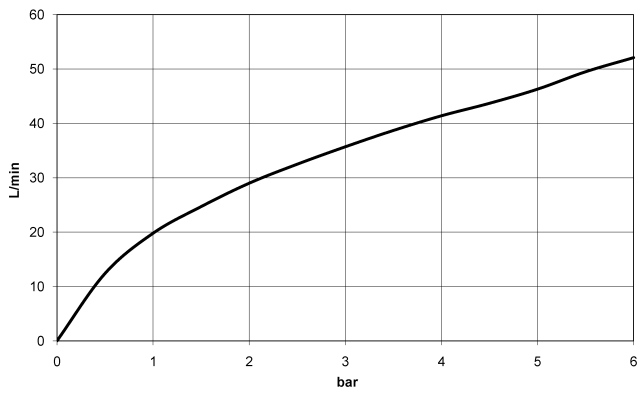

36 200 661

- Drehumstellung
- ohne Rosette
- Griff Ø 60 mm

	Champagne (22kt Gold)	36 200 661-47
	Chrom	36 200 661-00
	Platin gebürstet	36 200 661-06
	Dark Chrome	36 200 661-19
	Light Gold	36 200 661-26
	Light Gold gebürstet	36 200 661-27
	Schwarz matt	36 200 661-33
	Bronze gebürstet	36 200 661-42
	Champagne gebürstet (22kt Gold)	36 200 661-46
	Chrom gebürstet	36 200 661-93
	Dark Platinum gebürstet	36 200 661-99

36 200 661

mm [inches]

Durchflussdiagramm

Zertifikate

LGA_38379.

WRAS_2307045.

36 200 661

Ersatzteile für die
anderen
Oberflächenvarianten
finden Sie hier:
Chrom