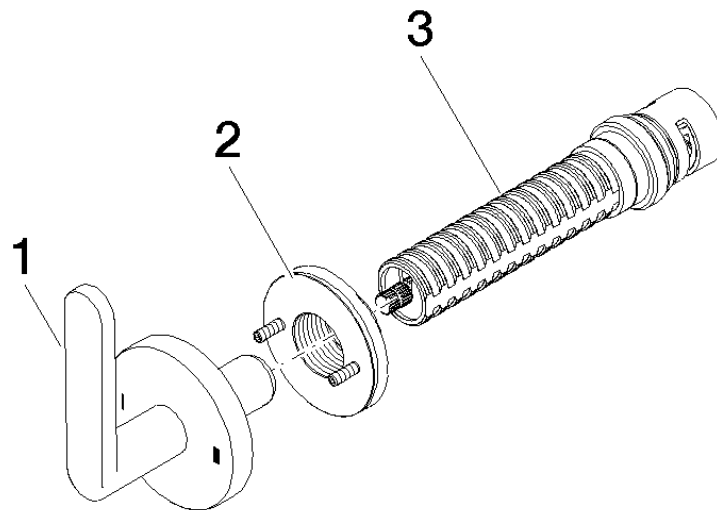

36 200 661

- Drehumstellung
- ohne Rosette
- Griff Ø 60 mm

	Champagne (22kt Gold)	36 200 661-47
	Chrom	36 200 661-00
	Platin gebürstet	36 200 661-06
	Dark Chrome	36 200 661-19
	Light Gold	36 200 661-26
	Light Gold gebürstet	36 200 661-27
	Schwarz matt	36 200 661-33
	Bronze gebürstet	36 200 661-42
	Champagne gebürstet (22kt Gold)	36 200 661-46
	Chrom gebürstet	36 200 661-93
	Dark Platinum gebürstet	36 200 661-99

36 200 661

mm [inches]

Durchflussdiagramm

Zertifikate

LGA_38379.

WRAS_2307045.

36 200 661

Ersatzteile für die
anderen
Oberflächenvarianten
finden Sie hier:
Chrom

Ersatzteilstückliste

Nr.	Artikelnummer	Benennung	Verbaumenge	Lieferzeit
1	90 20 66 014 00-47	Griff	1	30
2	90 21 02 181 00 90	Scheibe	1	2
3	90 90 03 304 10 90	Umstellung	1	2