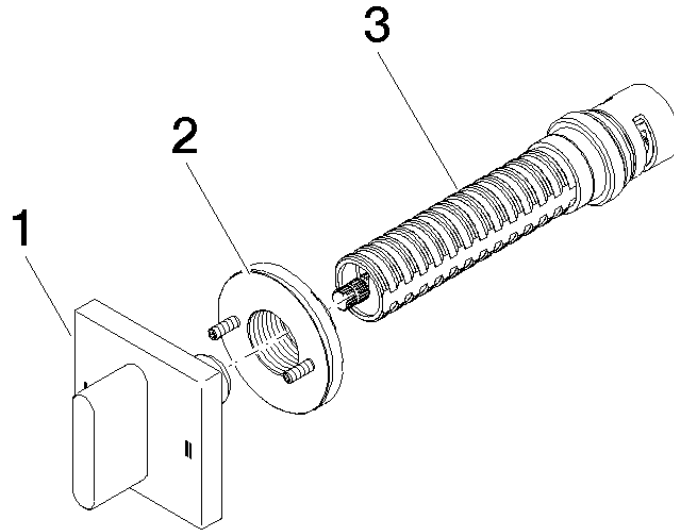

36 200 705

- Drehumstellung
- Rosette 60 x 60 mm

	Dark Chrome	36 200 705-19
	Chrom	36 200 705-00
	Platin gebürstet	36 200 705-06
	Champagne gebürstet (22kt Gold)	36 200 705-46
	Champagne (22kt Gold)	36 200 705-47
	Dark Platinum gebürstet	36 200 705-99

36 200 705

mm [inches]

Durchflussdiagramm

Zertifikate

LGA_38379.

WRAS_2307045.

36 200 705

Ersatzteile für die
anderen
Oberflächenvarianten
finden Sie hier:
Chrom

Ersatzteilstückliste

Nr.	Artikelnummer	Benennung	Verbaumenge	Lieferzeit
1	90 20 70 051 08-19	Griff	1	20
2	90 21 02 181 00 90	Scheibe	1	2
3	90 90 03 304 10 90	Umstellung	1	2